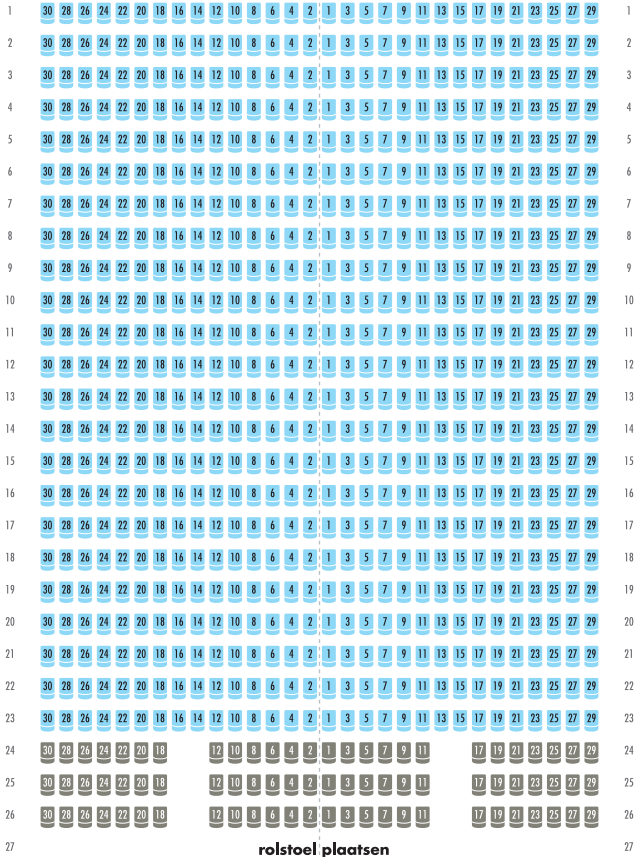

# Philharmonie Grote Zaal

zaal

podium

rolstoel plaatsen

 1e rang  
 2e rang

even nummers ← → oneven nummers