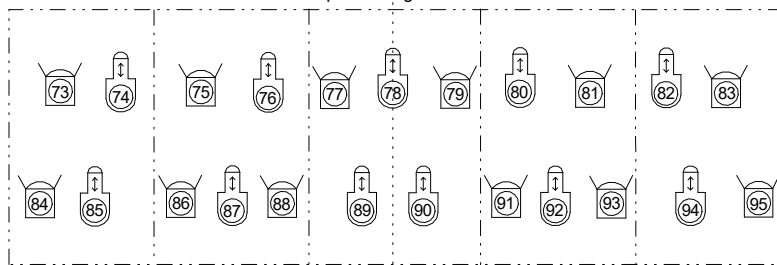

horizon: 205, 206, 207, 208

portaalbrug onder

portaalbrug boven

Kleuren in de brug : 103, 106, 119, 132, 136, 147, 151, 152, 161, 176, 180, 195, 197, 200, 201, 202, 203, 204, 205, 206, 257 frost

zaallicht: 231

voordoeelicht 25, 38

voorstelling: .....