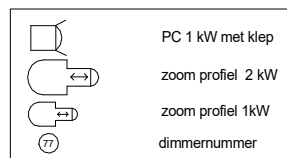

zoom 14 - 35
aansluitingen 111 - 118

CEE: 141 - 146
Harting: 187 - 194
5 kW: 203 & 204

aansluitingen toneel links achter

aansluitingen manteau links

CEE: 135 - 140
Harting: 179 - 186
5 kW: 201 & 202

horizon: 205, 206, 207, 208

zoom 14 - 35
aansluitingen 53 - 64

CEE: 123 - 128
Harting: 163 - 170
5 kW: 197 & 198

aansluitingen toneel rechts achter

aansluitingen manteau rechts

CEE: 129 - 134
Harting: 171 - 178
5 kW: 199 & 200

zoom 23 - 50