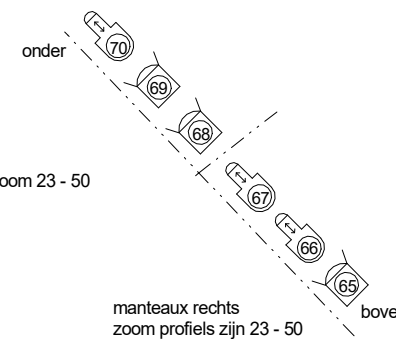

zoom 14 - 35
aansluitingen 53 - 64

CEE: 123 - 128
Harting: 163 - 170
5 kW: 197 & 198

aansluitingen toneel rechts achter

aansluitingen manteau rechts

CEE: 129 - 134
Harting: 171 - 178
5 kW: 199 & 200

zoom 23 - 50

zaalbrug
zoom profiels zijn 12 - 28