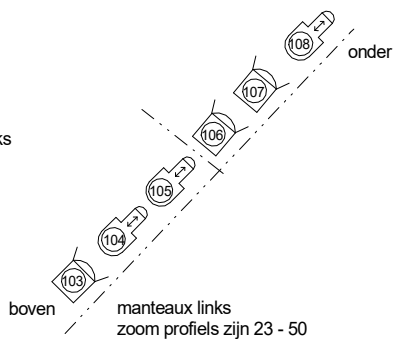

zoom 14 - 35
aansluitingen 111 - 118

CEE: 141 - 146
Harting: 187 - 194
5 kW: 203 & 204

aansluitingen toneel links achter

aansluitingen manteau links

CEE: 135 - 140
Harting: 179 - 186
5 kW: 201 & 202

horizon: 205, 206, 207, 208

zoom 14 - 35
aansluitingen 53 - 64

CEE: 123 - 128
Harting: 163 - 170
5 kW: 197 & 198

aansluitingen toneel rechts achter

aansluitingen manteau rechts

CEE: 129 - 134
Harting: 171 - 178
5 kW: 199 & 200

zoom 23 - 50

zaalbrug
zoom profiels zijn 12 - 28