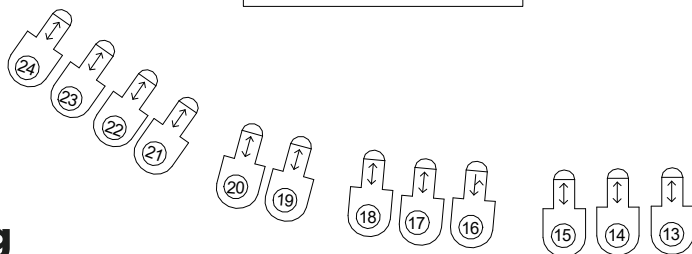

zoom 14 - 35
aansluitingen 111 - 118

CEE: 141 - 146
Harting: 187 - 194
5 kW: 203 & 204

aansluitingen toneel links achter

aansluitingen manteau links

CEE: 135 - 140
Harting: 179 - 186
5 kW: 201 & 202

horizon: 205, 206, 207, 208

zoom 14 - 35
aansluitingen 53 - 64

CEE: 123 - 128
Harting: 163 - 170
5 kW: 197 & 198

aansluitingen toneel rechts achter

aansluitingen manteau rechts

CEE: 129 - 134
Harting: 171 - 178
5 kW: 199 & 200

zoom 23 - 50