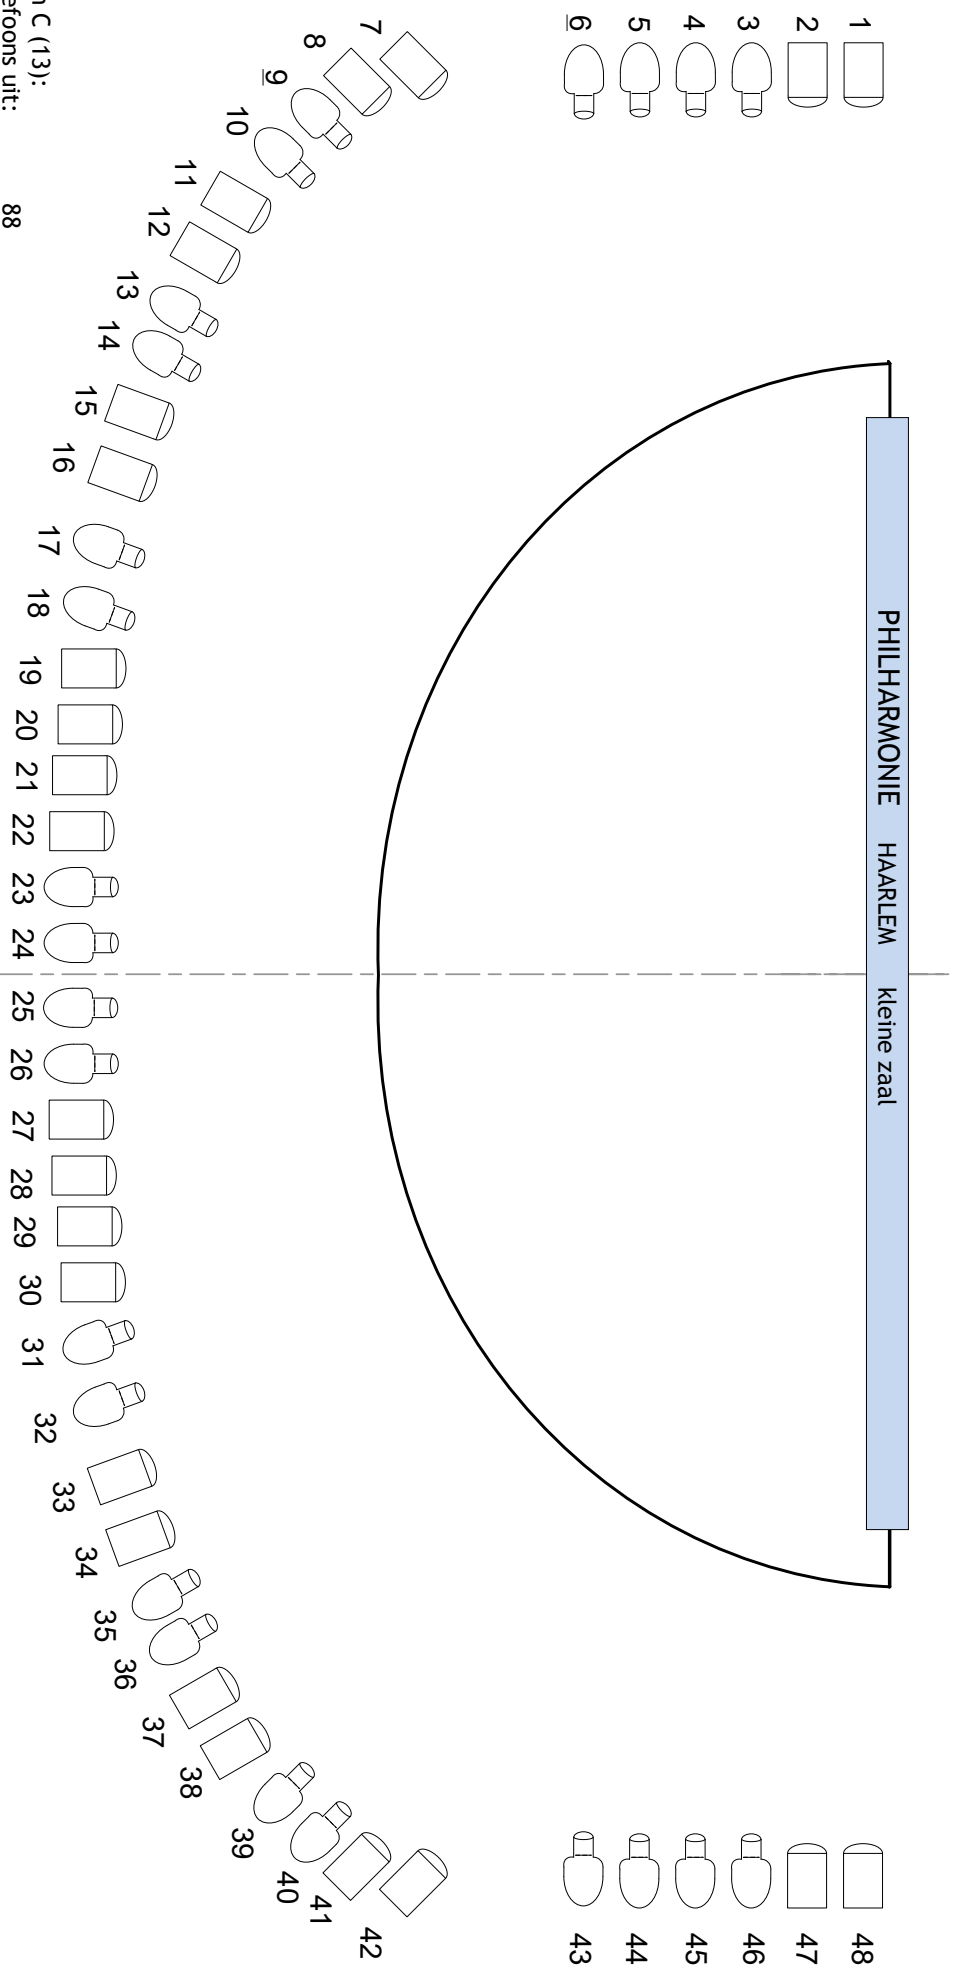

- 101 102 103 104 105 106
-
-
- 107 108 109 110 111 112

-
- 49 50 51 52 53 54 61 62

-
- 64 63 60 59 58 57 56 55

- 1
- 2
- 3
- 4
- 5
- 6

- 48
- 47
- 46
- 45
- 44
- 43

Lijn C (13):
 telefoons uit:
 podiumlicht:
 zaallicht:
 puntspots:
 plafond:
 wand beneden rgb:
 wand boven:
 zaalspots:
 onder balkon:

88
 73; 74; 77; 81
 75; 78; 82
 85; 86; 89; 93
 1; 4; 7; 10; 13; 16; 19; 22
 87; 91
 95 @ 60%
 79 @ 40%

Lijn A (11):
 led rood:
 led groen:
 led blauw:
 zaallicht totaal:

97
 98
 99
 100

1KW PC
 Zoomprofiel 23*-50*

2 KW aansluiting
 5 KW aansluiting

Lee kleuren: 103; 104; 105;
 106; 109; 111; 113; 119; 124;
 127; 136; 139; 142; 147; 151;
 152; 156; 157; 162; 164; 165;
 170; 176; 180; 181; 195; 201;
 202; 205; rosco 114 frost