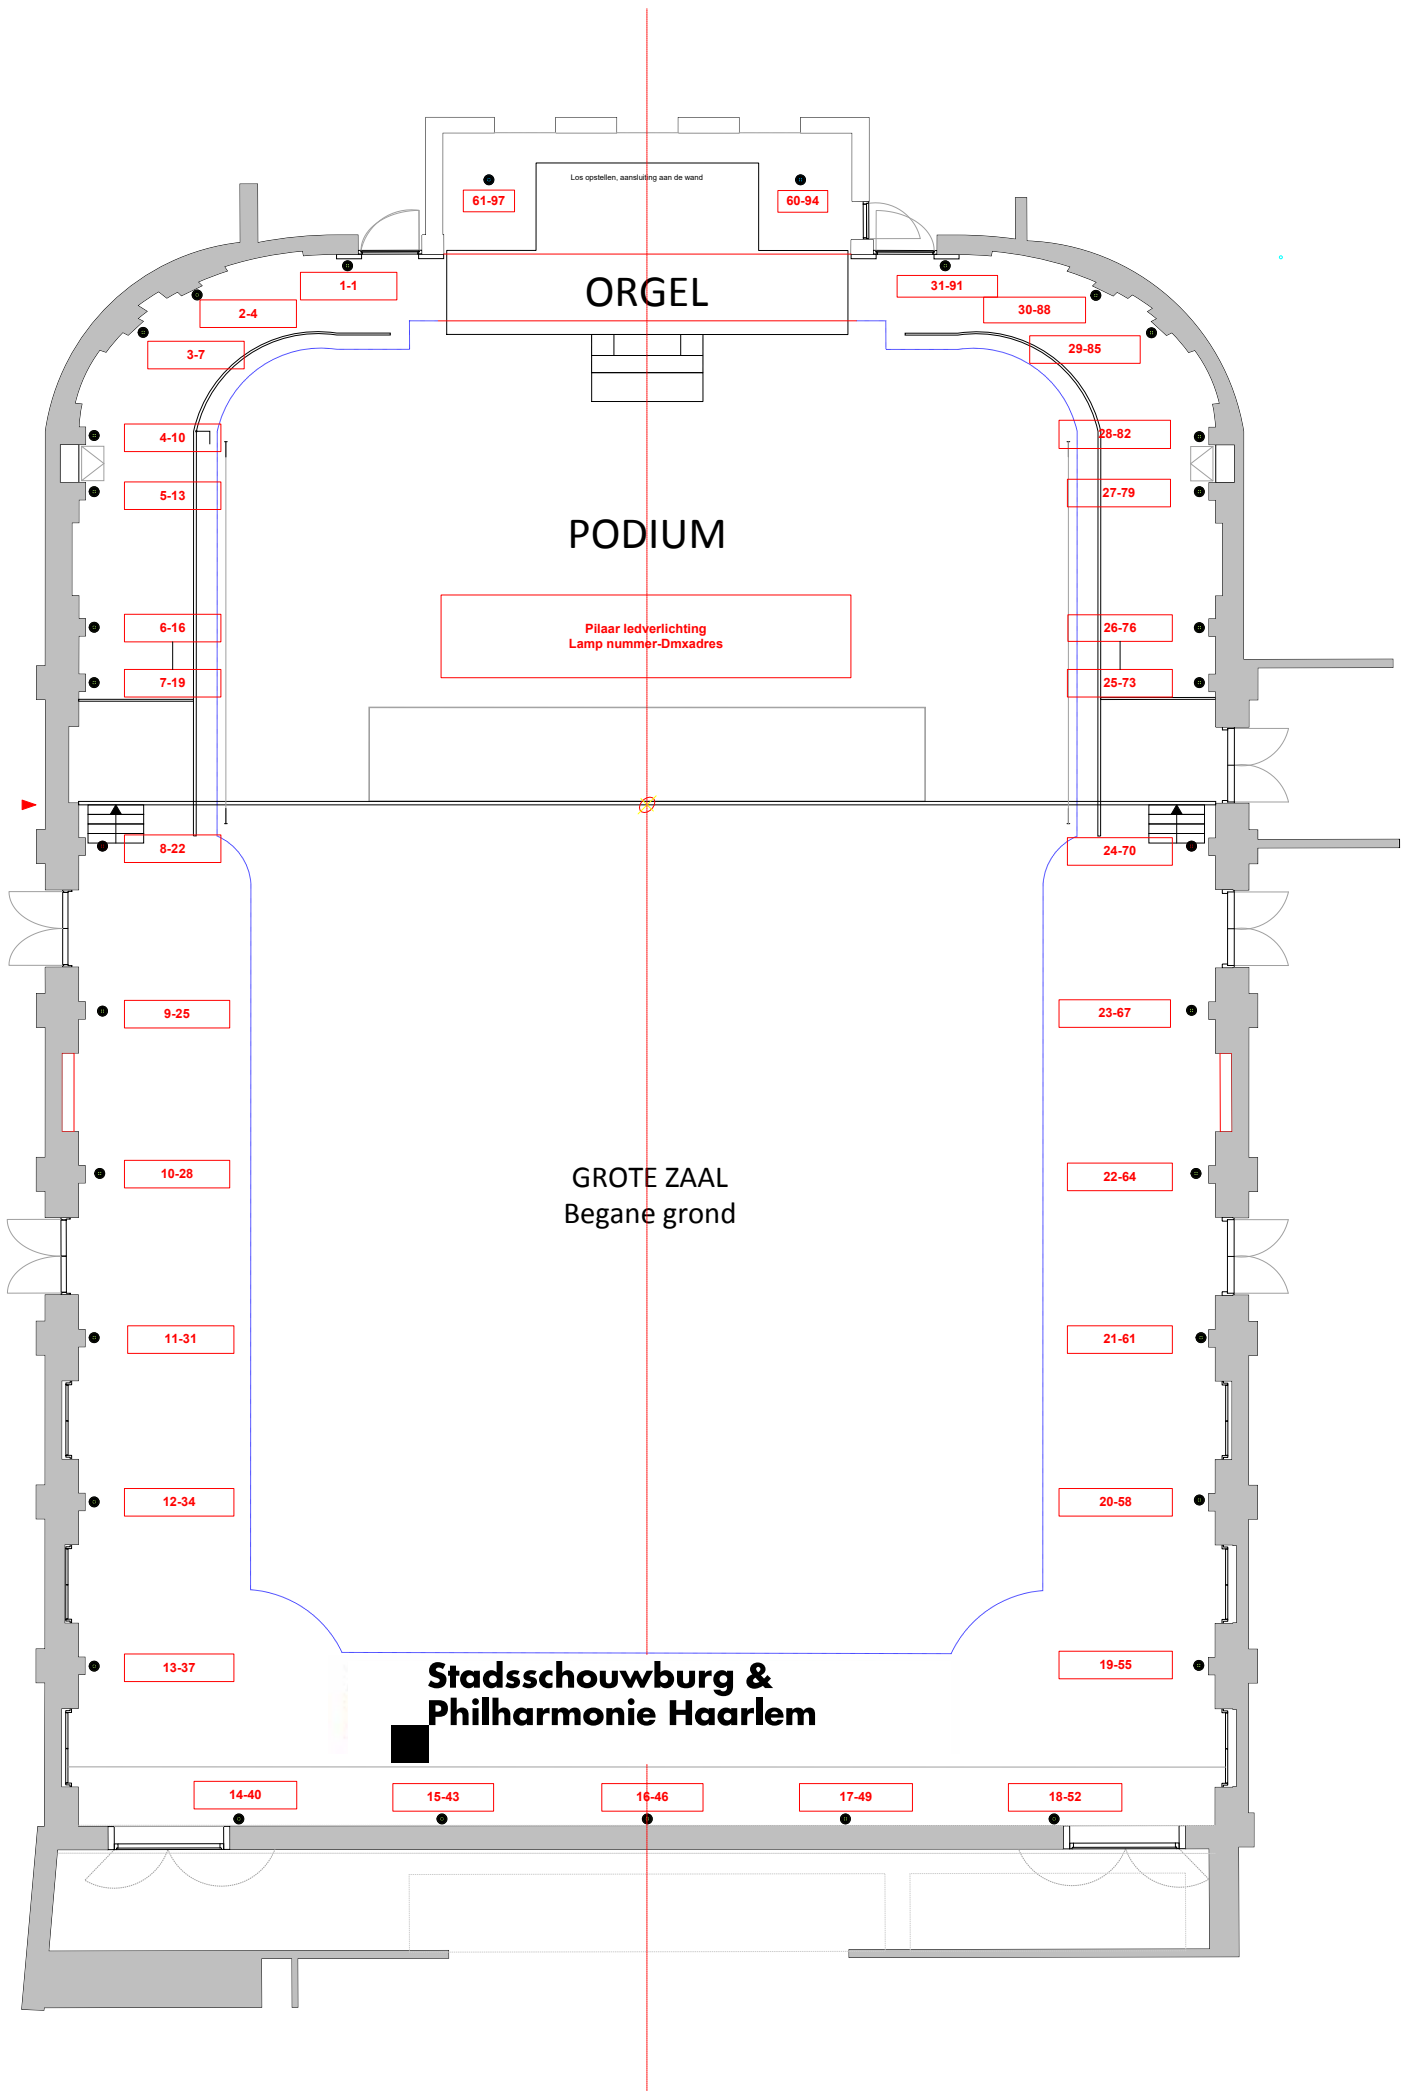

PHILHARMONIE Haarlem zaallicht grote zaal

Dmxlijn A (scan 11)

201	Inloop orkest	213	Led zaal rood
202	Inloop piano	214	Led zaal groen
203	Inloop orgel	215	Led zaal blauw
204	Inloop pop	216	Led toneel rood
205	concert groot	217	Led toneel groen
206	concert klein	218	Led toneel blauw
207	concert orgel	219	Koof rood
208	concert NedPho	220	Koof groen
		221	Koof blauw

Dmxlijn C (scan 13)

Deze kringen

proportioneel patchen op 80%:

403	kroonluchter 3
404	kroonluchter 4
405	kroonluchter 5
406	kroonluchter 6
407	kroonluchter 7
408	kroonluchter 8

Kringen boven het podium:

423	balkon podium links
424	balkon podium rechts
429	pilaar podium links
431	pilaar podium rechts

zaallichtkringen vol patchen:

421	puntspots onder balkon gangpaden
425	balkonverlichting
426	venster links
427	venster rechts
428	pilaar zaal links
430	pilaar zaal rechts
432	toegang tot balkon

Led RGB koof:

444	Koof zaalzijde
447	Koof zaalzijde
450	Koof zaalzijde
453	Koof zaalzijde
456	Koof zaalzijde
459	Koof zaalzijde
462	Koof podiumzijde LV
465	Koof podiumzijde LA
468	Koof podiumzijde RV
471	Koof podiumzijde RA

led RGB vloer:

1 -	beneden 33 stuks
97	laatste beneden
101 -	balkon 28 stuks
187	laatste balkon

Orkest licht:

201 -	ETC source for par
361	laatste
366 -	Orgel
396	Top Orgel