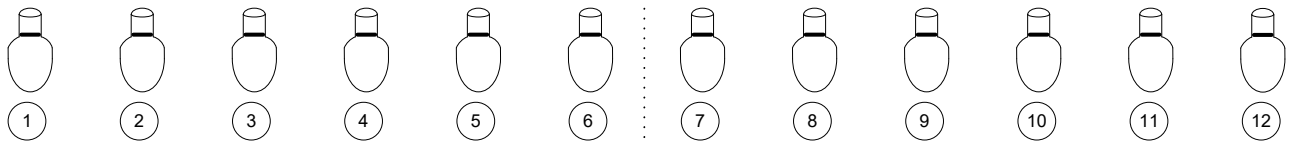

Onderbrug voor totaaltes

Bovenbrug voor speciaaltjes

legenda

Zowel bovenbrug als onderbrug zijn Selecon 1200W 80V armaturen

-  Kring 2kW
-  Kring 2kW op balkon
-  Kring 2kW schuko onder balkonrand ^h
-  Kring 5kW
-  Kring 2kW in orgelkast
-  Selecon profile 5,5 – 13
-  Selecon profile 12 - 28