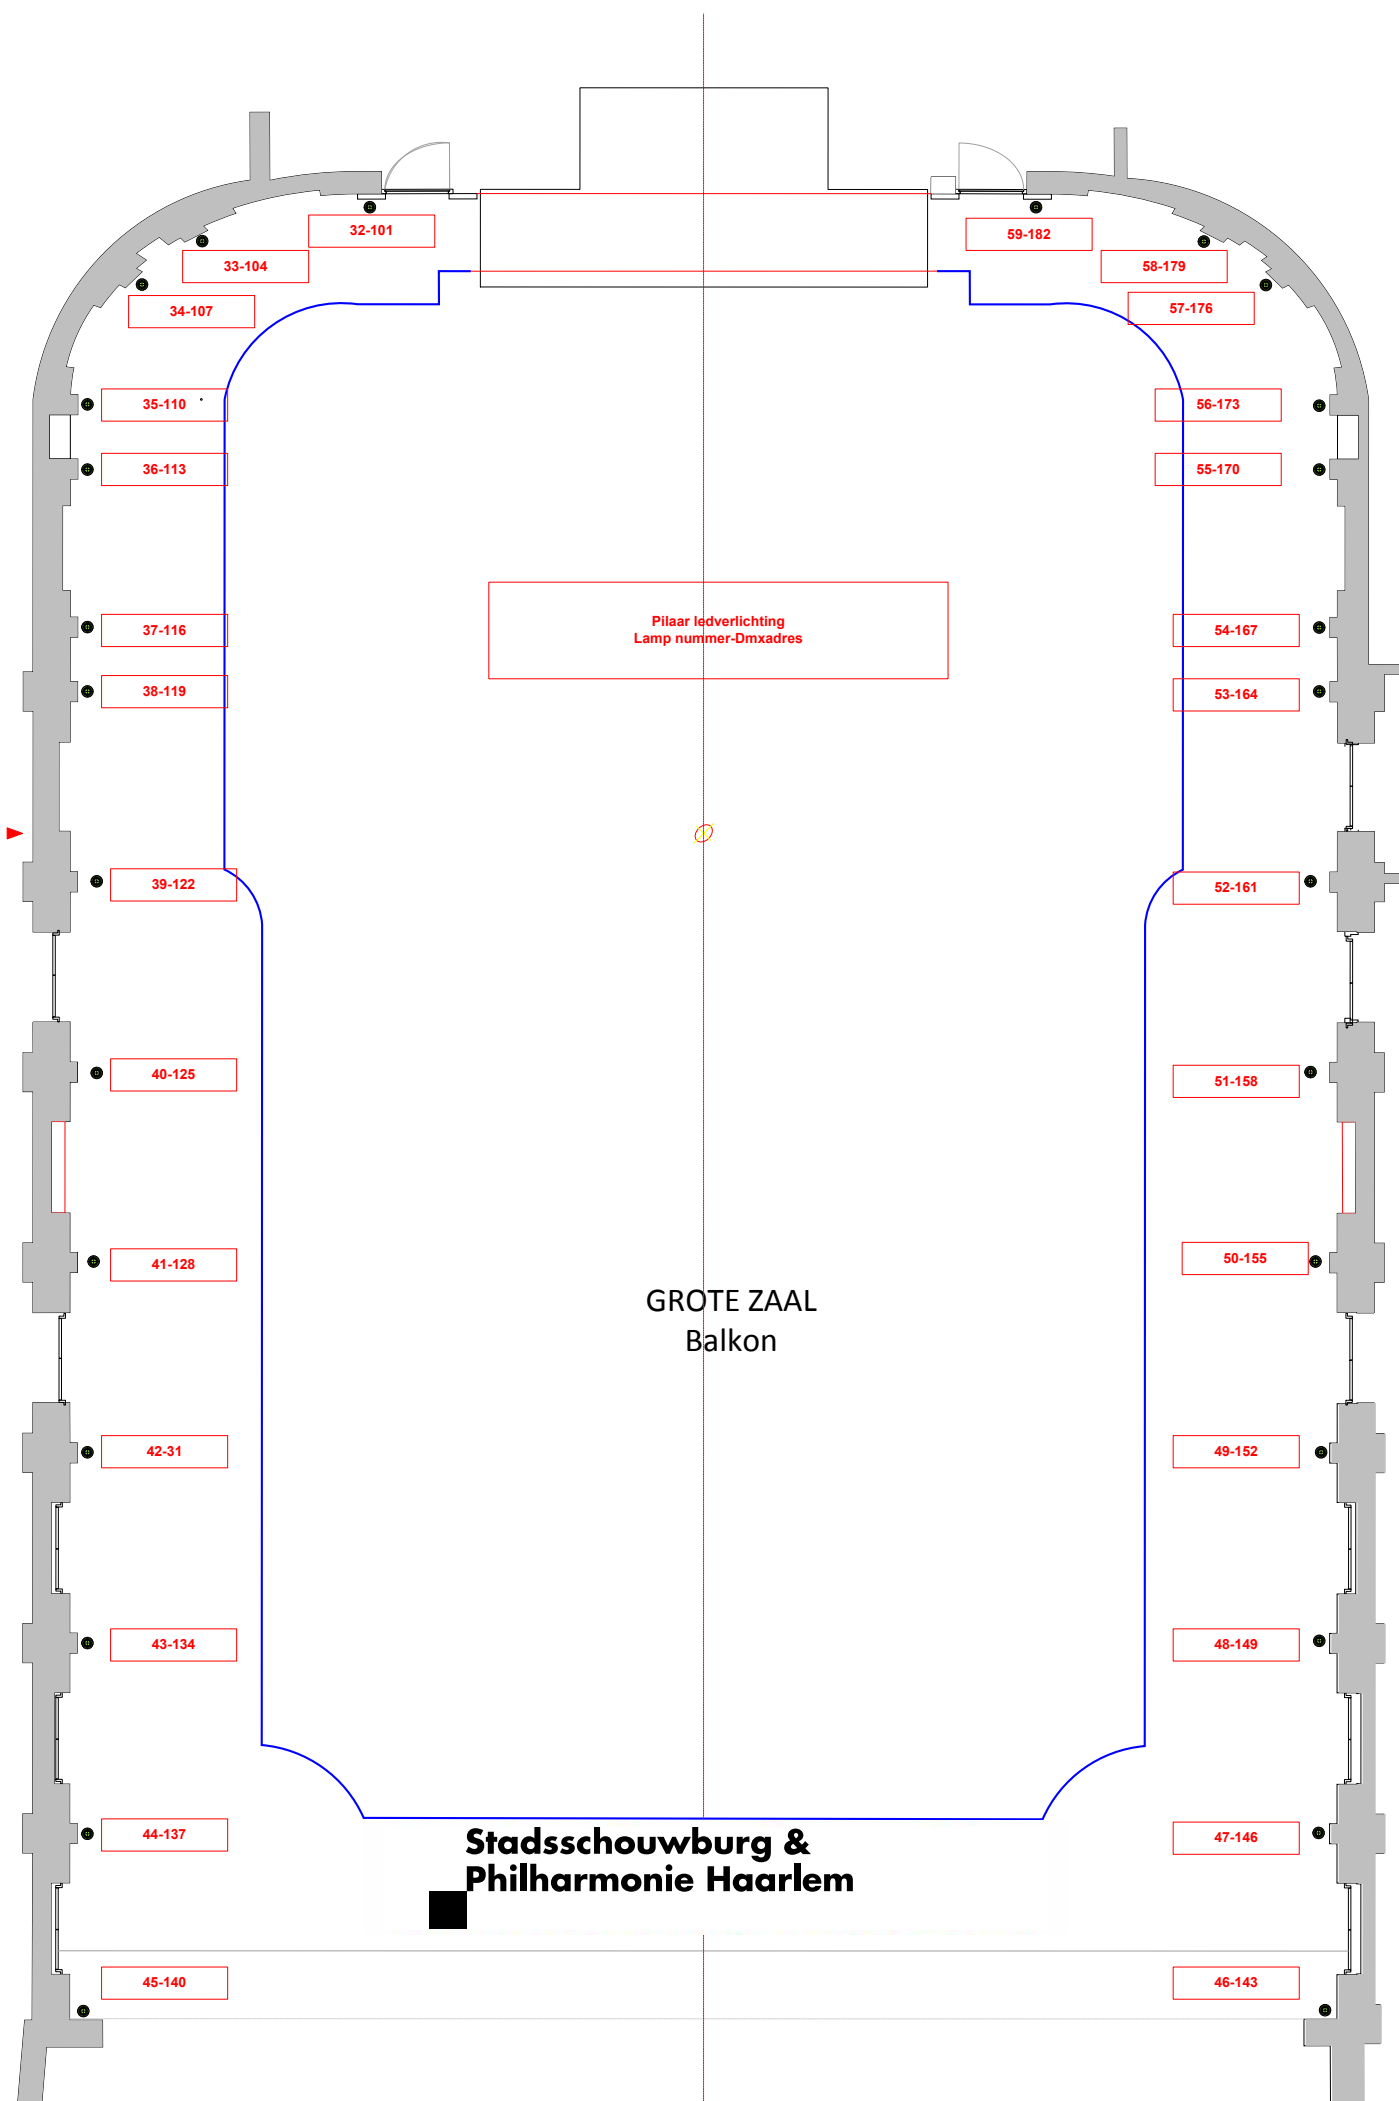

32-101

33-104

34-107

35-110

36-113

37-116

38-119

39-122

40-125

41-128

42-31

43-134

44-137

45-140

59-182

58-179

57-176

56-173

55-170

54-167

53-164

52-161

51-158

50-155

49-152

48-149

47-146

46-143

Pilaar ledverlichting
Lamp nummer-Dmxadres

GROTE ZAAL
Balkon

**Stadsschouwburg &
Philharmonie Haarlem**