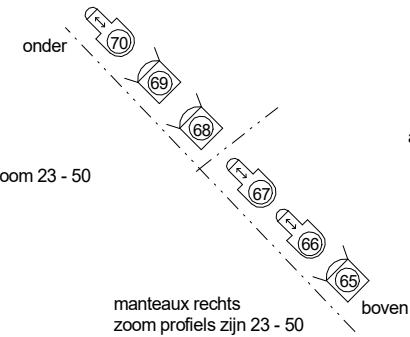

zoom 14 - 35  
aansluitingen 111 - 118

CEE: 141 - 146  
Harting: 187 - 194  
5 kW: 203 & 204

aansluitingen toneel links achter

horizon: 205, 206, 207, 208

zoom 14 - 35  
aansluitingen 53 - 64

CEE: 123 - 128  
Harting: 163 - 170  
5 kW: 197 & 198

aansluitingen toneel rechts achter

aansluitingen manteau links

CEE: 135 - 140  
Harting: 179 - 186  
5 kW: 201 & 202

portaalbrug onder

zoom 23 - 50

aansluitingen manteau rechts

CEE: 129 - 134  
Harting: 171 - 178  
5 kW: 199 & 200