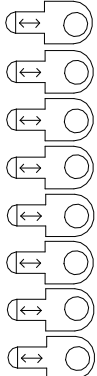

zoom 14 - 35  
aansluitingen 111 - 118

CEE: 141 - 146  
Harting: 187 - 194  
5 kW: 203 & 204

aansluitingen toneel links achter

horizon: 205, 206, 207, 208

zoom 14 - 35  
aansluitingen 53 - 64

CEE: 123 - 128  
Harting: 163 - 170  
5 kW: 197 & 198

aansluitingen toneel rechts achter

aansluitingen manteau links

CEE: 135 - 140  
Harting: 179 - 186  
5 kW: 201 & 202

portaalbrug onder

zoom 23 - 50

aansluitingen manteau rechts

CEE: 129 - 134  
Harting: 171 - 178  
5 kW: 199 & 200

voorstelling: .....

koof rechts  
zoom 14 - 35

bovenste balkon

zaalbrug  
zoom profiels zijn 12 - 28