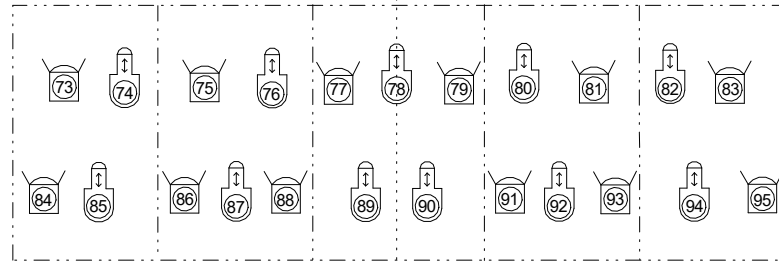

zoom 14 - 35  
aansluitingen 111 - 118

CEE: 141 - 146  
Harting: 187 - 194  
5 kW: 203 & 204

aansluitingen toneel links achter

horizon: 205, 206, 207, 208

zoom 14 - 35  
aansluitingen 53 - 64

CEE: 123 - 128  
Harting: 163 - 170  
5 kW: 197 & 198

aansluitingen toneel rechts achter

aansluitingen manteau links

CEE: 135 - 140  
Harting: 179 - 186  
5 kW: 201 & 202

portaalbrug onder

zoom 23 - 50

aansluitingen manteau rechts

CEE: 129 - 134  
Harting: 171 - 178  
5 kW: 199 & 200

voorstelling: .....

koof rechts  
zoom 14 - 35

bovenste balkon

zaalbrug  
zoom profiels zijn 12 - 28