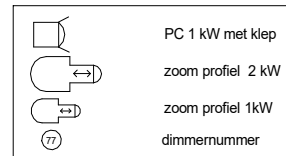

zoom 14 - 35
aansluitingen 111 - 118

CEE: 141 - 146
Harting: 187 - 194
5 kW: 203 & 204

aansluitingen toneel links achter

horizon: 205, 206, 207, 208

zoom 14 - 35
aansluitingen 53 - 64

CEE: 123 - 128
Harting: 163 - 170
5 kW: 197 & 198

aansluitingen toneel rechts achter

aansluitingen manteau links

CEE: 135 - 140
Harting: 179 - 186
5 kW: 201 & 202

portaalbrug onder

zoom 23 - 50

aansluitingen manteau rechts

CEE: 129 - 134
Harting: 171 - 178
5 kW: 199 & 200

koof links
zoom 14 - 35

bovenste balkon

Kleuren in de brug : 103, 106, 119, 132, 136, 147, 151, 152, 161, 176, 180, 195, 197, 200, 201, 202, 203, 204, 205, 206, 257 frost

zaallicht: 231

voordoeklicht 25, 38

voorstelling: .....

koof rechts
zoom 14 - 35

bovenste balkon

zaalbrug
zoom profiels zijn 12 - 28