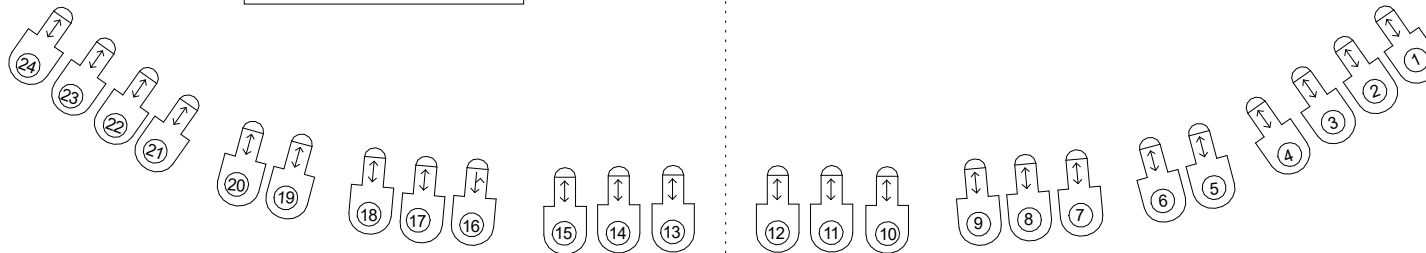

aansluitingen toneel rechts achter

aansluitingen manteau links

CEE: 135 - 140  
Harting: 179 - 186  
5 kW: 201 & 202

portaalbrug onder

zoom 23 - 50

aansluitingen manteau rechts

CEE: 129 - 134  
Harting: 171 - 178  
5 kW: 199 & 200

koof links  
zoom 14 - 35

bovenste balkon

Kleuren in de brug : 103, 106, 119, 132, 136, 147, 151, 152, 161, 176, 180, 195, 197, 200, 201, 202, 203, 204, 205, 206, 257 frost

zaallicht: 231

voordoeklicht 25, 38

voorstelling: .....

koof rechts  
zoom 14 - 35

bovenste balkon

zaalbrug  
zoom profiels zijn 12 - 28