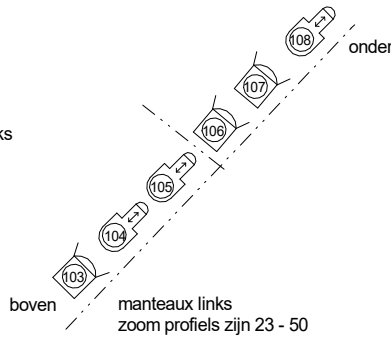

zoom 14 - 35  
aansluitingen 111 - 118

CEE: 141 - 146  
Harting: 187 - 194  
5 kW: 203 & 204

aansluitingen toneel links achter

horizon: 205, 206, 207, 208

zoom 14 - 35  
aansluitingen 53 - 64

CEE: 123 - 128  
Harting: 163 - 170  
5 kW: 197 & 198

aansluitingen toneel rechts achter

aansluitingen manteau links

CEE: 135 - 140  
Harting: 179 - 186  
5 kW: 201 & 202

portaalbrug onder

zoom 23 - 50

aansluitingen manteau rechts

CEE: 129 - 134  
Harting: 171 - 178  
5 kW: 199 & 200