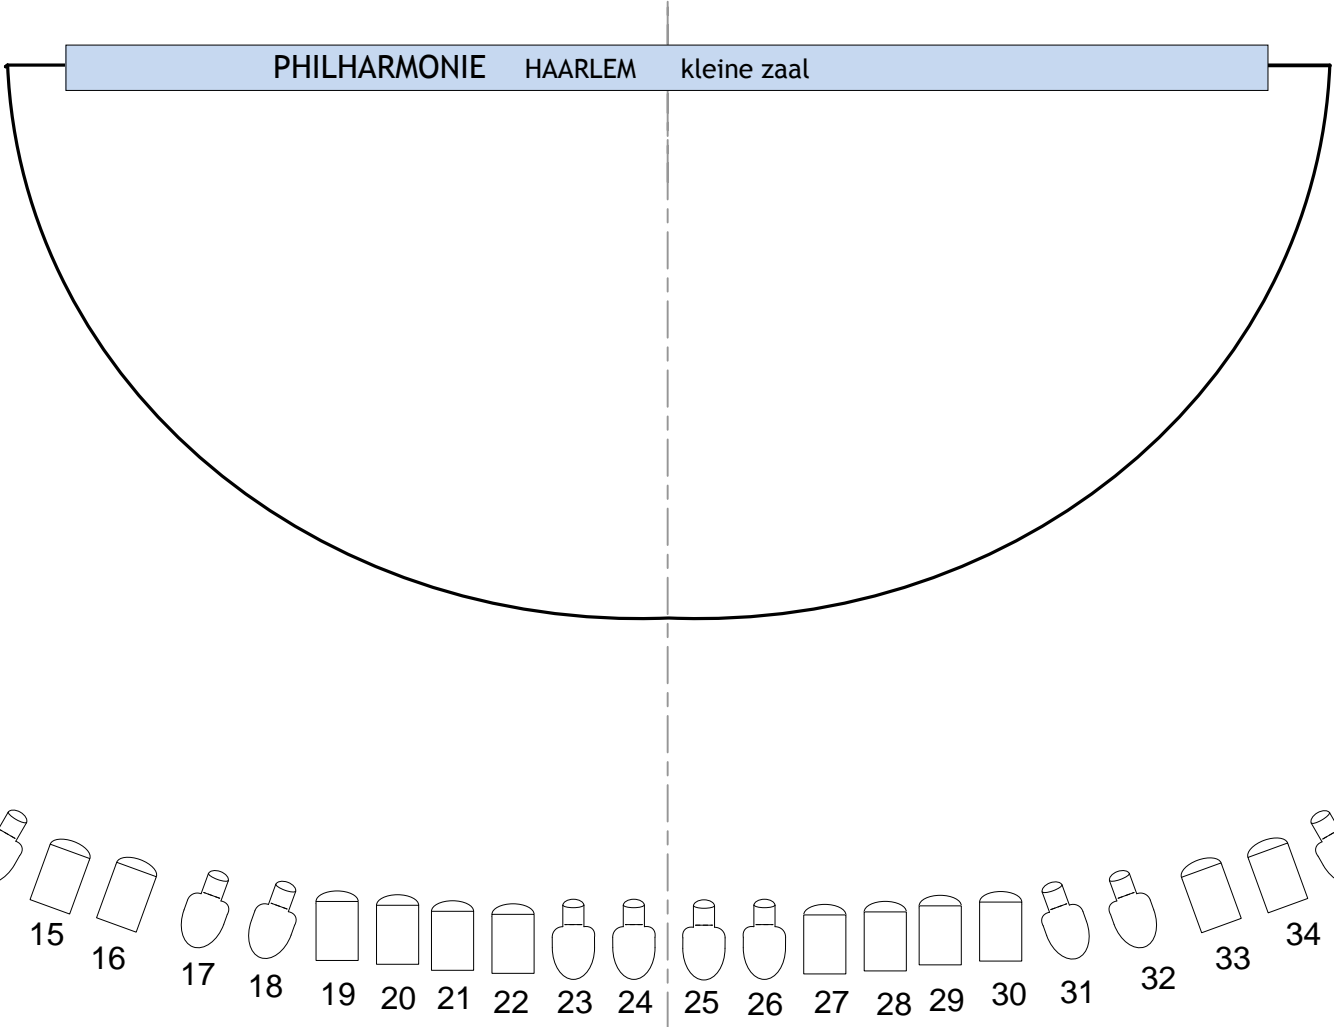

101 102 103 104 105 106
 ○ ○ ○ ○ ○ ○
 ○ ○ ○ ○ ○ ○
 107 108 109 110 111 112

○ ○ ○ ○ ○ ○ ○ ○ ○ ○ ○ ○
 49 50 51 52 53 54 61 62

○ ○ ○ ○ ○ ○ ○ ○ ○ ○ ○ ○
 64 63 60 59 58 57 56 55

- 1
- 2
- 3
- 4
- 5
- 6

- 48
- 47
- 46
- 45
- 44
- 43

- 7
- 8
- 9
- 10
- 11
- 12
- 13
- 14
- 15
- 16
- 17
- 18
- 19
- 20
- 21
- 22
- 23
- 24
- 25
- 26
- 27
- 28
- 29
- 30
- 31
- 32
- 33
- 34
- 35
- 36
- 37
- 38
- 39
- 40
- 41
- 42

Lijn C (13):
 telefoons uit: 88
 podiumlicht: 73; 74; 77; 81
 zaallicht;
 puntspots: 75; 78; 82
 plafond: 85; 86; 89; 93
 wand beneden rgb: 1; 4; 7; 10; 13; 16; 19; 22
 wand boven: 87; 91
 zaalspots: 95 @ 60%
 onder balkon: 79 @ 40%

Lijn A (11):
 led rood: 97
 led groen: 98
 led blauw: 99
 zaallicht totaal: 100

1kW PC
 Zoomprofiel 23*-50*

○ 2 kW aansluiting
 ○ 5 kW aansluiting

Lee kleuren: 103; 104; 105;
 106; 109; 111; 113; 119; 124;
 127; 136; 139; 142; 147; 151;
 152; 156; 157; 162; 164; 165;
 170; 176; 180; 181; 195; 201;
 202; 205; rosco 114 frost