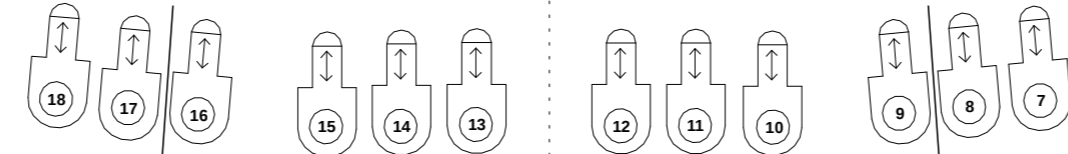

**Portaalbrug onder**

Zoom: 23° - 50°

**Portaalbrug boven**

Zoom: 23° - 50°

**Aansluitingen rechts voor**

CEE: 129 - 134  
 Harting: 171 - 178  
 5 kW: 199 / 200

**1e Balkon links**

Zoom: 14° - 35°

**Koof links**

Zoom: 14° - 35°

**2e Balkon links**

Zoom: 14° - 35°

**Zaallicht : 231**

**Voordoek : 25/38 of Robe Cycbar 15 (mode 2, vanaf 241 op huislijn)**

Los aansturen: R:242, G:243, B:244, W:245, Shutter:250 (100%), Dimmer:251

**Legenda**

**Kleuren in bruggen:**

103, 106, 119, 132,  
 136, 147, 151, 152,  
 161, 176, 180, 195,  
 197, 200, 201, 202,  
 203, 204, 205, 206,  
 257 (frost)

**1e Balkon rechts**

Zoom: 14° - 35°

**Koof rechts**

Zoom: 14° - 35°

**2e Balkon rechts**

Zoom: 14° - 35°

**Zaalbrug**

Zoom: 12° - 28°