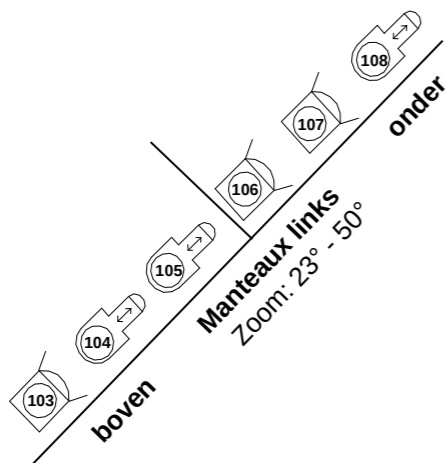

**Aansluitingen links achter**

CEE: 141 - 146  
 Harting: 187 - 194  
 5 kW: 203 / 204

**Horizon:**

501: 502: 503: 504: 505:  
 (9x ETC Cyc 7-ch, vanaf 301 op huislijn)

**Aansluitingen rechts achter**

CEE: 123 - 128  
 Harting: 163 - 170  
 5 kW: 197 / 198

**Zijbrug**

Zoom: 14° - 35°  
 Verplaatsbaar

122 - 111

**Zijbrug**

Zoom: 14° - 35°  
 Verplaatsbaar

53 - 64

**Aansluitingen links voor**

CEE: 135 - 140  
 Harting: 179 - 186  
 5 kW: 201 / 202

**Portaalbrug onder**

Zoom: 23° - 50°

**Portaalbrug boven**

Zoom: 23° - 50°

**Aansluitingen rechts voor**

CEE: 129 - 134  
 Harting: 171 - 178  
 5 kW: 199 / 200

**1e Balkon links**

Zoom: 14° - 35°