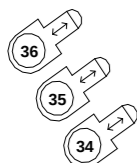

**Zijbrug**

Zoom: 14° - 35°  
 Verplaatsbaar

122 - 111

**Zijbrug**

Zoom: 14° - 35°  
 Verplaatsbaar

53 - 64

**Aansluitingen links voor**

CEE: 135 - 140  
 Harting: 179 - 186  
 5 kW: 201 / 202

**Portaalbrug onder**

Zoom: 23° - 50°

**Portaalbrug boven**

Zoom: 23° - 50°

**Aansluitingen rechts voor**

CEE: 129 - 134  
 Harting: 171 - 178  
 5 kW: 199 / 200

**1e Balkon links**

Zoom: 14° - 35°

**Koof links**

Zoom: 14° - 35°

**2e Balkon links**

Zoom: 14° - 35°

**Zaallicht : 231**

**Voordoek : 25/38 of Robe Cycbar 15 (mode 2, vanaf 241 op huislijn)**

Los aansturen: R:242, G:243, B:244, W:245, Shutter:250 (100%), Dimmer:251