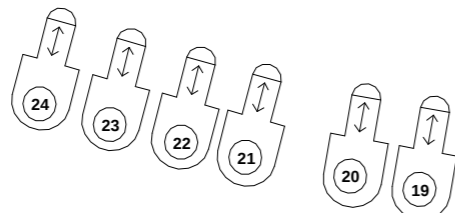

**Zijbrug**

Zoom: 14° - 35°  
 Verplaatsbaar

122 - 111

**Zijbrug**

Zoom: 14° - 35°  
 Verplaatsbaar

53 - 64

**Aansluitingen links voor**

CEE: 135 - 140  
 Harting: 179 - 186  
 5 kW: 201 / 202

**Portaalbrug onder**

Zoom: 23° - 50°

**Portaalbrug boven**

Zoom: 23° - 50°

**Aansluitingen rechts voor**

CEE: 129 - 134  
 Harting: 171 - 178  
 5 kW: 199 / 200

**1e Balkon links**

Zoom: 14° - 35°

**Koof links**

Zoom: 14° - 35°

**2e Balkon links**

Zoom: 14° - 35°

**Zaallicht : 231**

**Voordoek : 25/38 of Robe Cycbar 15 (mode 2, vanaf 241 op huislijn)**

Los aansturen: R:242, G:243, B:244, W:245, Shutter:250 (100%), Dimmer:251