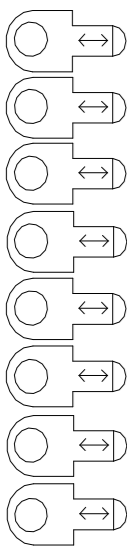

**Aansluitingen links achter**

CEE: 141 - 146  
 Harting: 187 - 194  
 5 kW: 203 / 204

**Horizon:**

501: 502: 503: 504: 505:  
 (9x ETC Cyc 7-ch, vanaf 301 op huislijn)

**Aansluitingen rechts achter**

CEE: 123 - 128  
 Harting: 163 - 170  
 5 kW: 197 / 198

**Zijbrug**

Zoom: 14° - 35°  
 Verplaatsbaar

122 - 111

**Zijbrug**

Zoom: 14° - 35°  
 Verplaatsbaar

53 - 64

**Aansluitingen links voor**

CEE: 135 - 140  
 Harting: 179 - 186  
 5 kW: 201 / 202

**Portaalbrug onder**

Zoom: 23° - 50°

**Portaalbrug boven**

Zoom: 23° - 50°

**Aansluitingen rechts voor**

CEE: 129 - 134  
 Harting: 171 - 178  
 5 kW: 199 / 200

**1e Balkon links**

Zoom: 14° - 35°

**Koof links**

Zoom: 14° - 35°

**2e Balkon links**

Zoom: 14° - 35°

**Zaallicht : 231**

**Voordoek : 25/38 of Robe Cycbar 15 (mode 2, vanaf 241 op huislijn)**

Los aansturen: R:242, G:243, B:244, W:245, Shutter:250 (100%), Dimmer:251