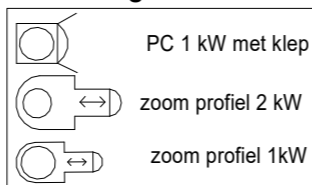

**Portaalbrug onder**

Zoom: 23° - 50°

**Portaalbrug boven**

Zoom: 23° - 50°

**Aansluitingen rechts voor**

CEE: 129 - 134  
 Harting: 171 - 178  
 5 kW: 199 / 200

**1e Balkon links**

Zoom: 14° - 35°

**Koof links**

Zoom: 14° - 35°

**2e Balkon links**

Zoom: 14° - 35°

**Zaallicht : 231**

**Voordoek : 25/38 of Robe Cycbar 15 (mode 2, vanaf 241 op huislijn)**

Los aansturen: R:242, G:243, B:244, W:245, Shutter:250 (100%), Dimmer:251

**Legenda**

**Kleuren in bruggen:**

103, 106, 119, 132,  
 136, 147, 151, 152,  
 161, 176, 180, 195,  
 197, 200, 201, 202,  
 203, 204, 205, 206,  
 257 (frost)

**1e Balkon rechts**

Zoom: 14° - 35°

**Koof rechts**