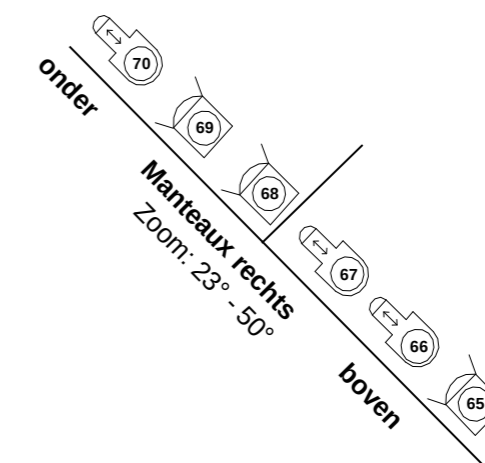

**Aansluitingen links achter**

CEE: 141 - 146  
 Harting: 187 - 194  
 5 kW: 203 / 204

**Horizon:**

501: 502: 503: 504: 505:  
 (9x ETC Cyc 7-ch, vanaf 301 op huislijn)

**Aansluitingen rechts achter**

CEE: 123 - 128  
 Harting: 163 - 170  
 5 kW: 197 / 198

**Zijbrug**

Zoom: 14° - 35°  
 Verplaatsbaar

122 - 111

**Zijbrug**

Zoom: 14° - 35°  
 Verplaatsbaar

53 - 64

**Aansluitingen links voor**

CEE: 135 - 140  
 Harting: 179 - 186  
 5 kW: 201 / 202

**Portaalbrug onder**

Zoom: 23° - 50°

**Portaalbrug boven**

Zoom: 23° - 50°

**Aansluitingen rechts voor**

CEE: 129 - 134  
 Harting: 171 - 178  
 5 kW: 199 / 200

**1e Balkon links**

Zoom: 14° - 35°

**Koof links**

Zoom: 14° - 35°

**2e Balkon links**

Zoom: 14° - 35°

**Zaallicht : 231**

**Voordoek : 25/38 of Robe Cycbar 15 (mode 2, vanaf 241 op huislijn)**

Los aansturen: R:242, G:243, B:244, W:245, Shutter:250 (100%), Dimmer:251