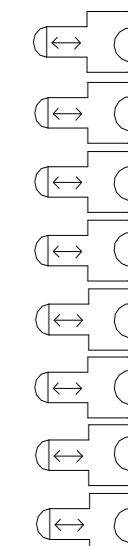

**Aansluitingen links achter**

CEE: 141 - 146  
 Harting: 187 - 194  
 5 kW: 203 / 204

**Horizon:**

501: 502: 503: 504: 505:  
 (9x ETC Cyc 7-ch, vanaf 301 op huislijn)

**Aansluitingen rechts achter**

CEE: 123 - 128  
 Harting: 163 - 170  
 5 kW: 197 / 198

**Zijbrug**

Zoom: 14° - 35°  
 Verplaatsbaar

122 - 111

**Zijbrug**

Zoom: 14° - 35°  
 Verplaatsbaar

53 - 64

**Aansluitingen links voor**

CEE: 135 - 140  
 Harting: 179 - 186  
 5 kW: 201 / 202

**Portaalbrug onder**

Zoom: 23° - 50°

**Portaalbrug boven**

Zoom: 23° - 50°

**Aansluitingen rechts voor**

CEE: 129 - 134  
 Harting: 171 - 178  
 5 kW: 199 / 200

**1e Balkon links**

Zoom: 14° - 35°

**Koof links**

Zoom: 14° - 35°

**2e Balkon links**

Zoom: 14° - 35°

**Zaallicht : 231**

**Voordoek : 25/38 of Robe Cycbar 15 (mode 2, vanaf 241 op huislijn)**

Los aansturen: R:242, G:243, B:244, W:245, Shutter:250 (100%), Dimmer:251