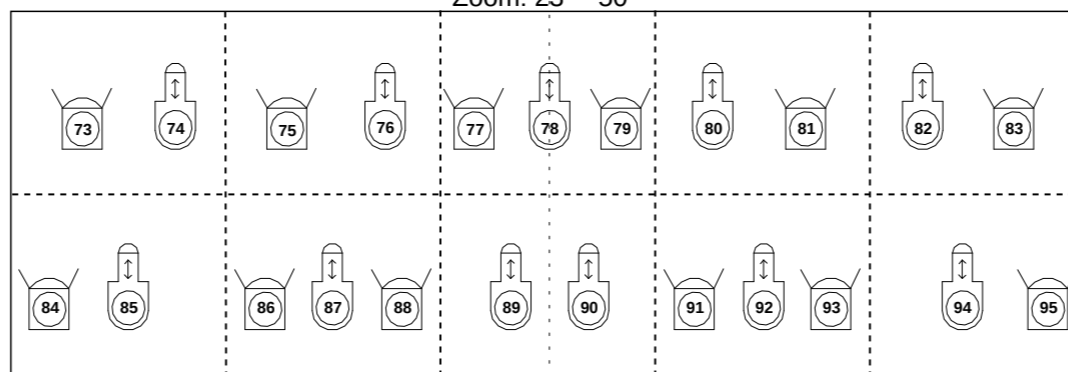

**Aansluitingen links achter**

CEE: 141 - 146  
 Harting: 187 - 194  
 5 kW: 203 / 204

**Horizon:**

501: 502: 503: 504: 505:  
 (9x ETC Cyc 7-ch, vanaf 301 op huislijn)

**Aansluitingen rechts achter**

CEE: 123 - 128  
 Harting: 163 - 170  
 5 kW: 197 / 198

**Zijbrug**

Zoom: 14° - 35°  
 Verplaatsbaar

122 - 111

**Zijbrug**

Zoom: 14° - 35°  
 Verplaatsbaar

53 - 64

**Aansluitingen links voor**

CEE: 135 - 140  
 Harting: 179 - 186  
 5 kW: 201 / 202

**Portaalbrug onder**

Zoom: 23° - 50°

**Portaalbrug boven**

Zoom: 23° - 50°

**Aansluitingen rechts voor**

CEE: 129 - 134  
 Harting: 171 - 178  
 5 kW: 199 / 200

**1e Balkon links**

Zoom: 14° - 35°

**Koof links**

Zoom: 14° - 35°

**2e Balkon links**

Zoom: 14° - 35°

**Zaallicht : 231**

**Voordoek : 25/38 of Robe Cycbar 15 (mode 2, vanaf 241 op huislijn)**

Los aansturen: R:242, G:243, B:244, W:245, Shutter:250 (100%), Dimmer:251