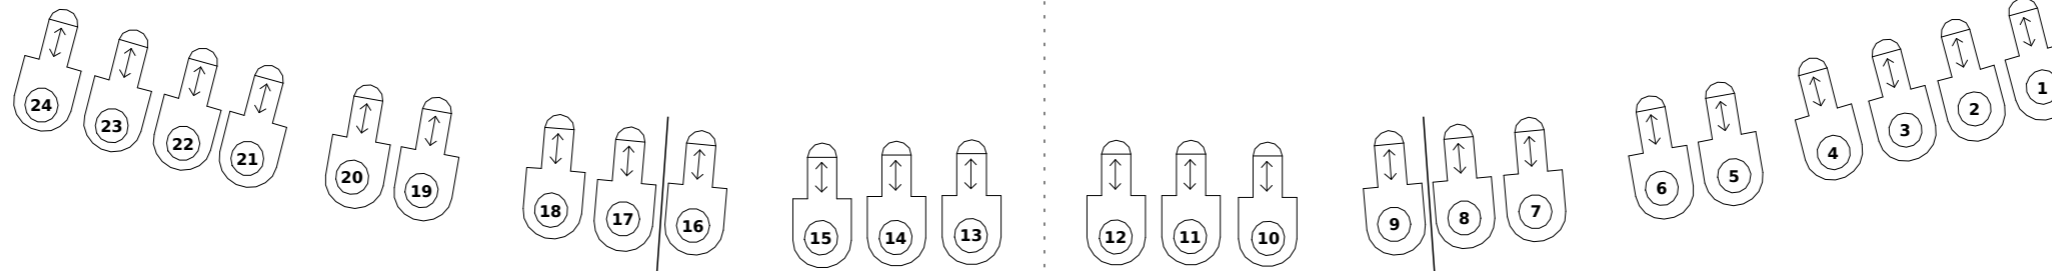

Aansluitingen rechts voor

CEE: 129 - 134
Harting: 171 - 178
5 kW: 199 / 200

1e Balkon links

Zoom: 14° - 35°

1e Balkon rechts

Zoom: 14° - 35°

Koof links

Zoom: 14° - 35°

Koof rechts

Zoom: 14° - 35°

2e Balkon links

Zoom: 14° - 35°

2e Balkon rechts

Zoom: 14° - 35°

Zaallicht: 231

Voordoek: 25/38 of Robe Cycbar 15 (mode 2), dmx: 241

Los aansturen: R:242, G:243, B:244, W:245, Shutter:250 (100%), Dimmer:251

Legenda

Kleuren in bruggen:

103, 106, 119, 132,
136, 147, 151, 152,
161, 176, 180, 195,
197, 200, 201, 202,
203, 204, 205, 206,
257 (frost)

Zaalbrug

Zoom: 12° - 28°