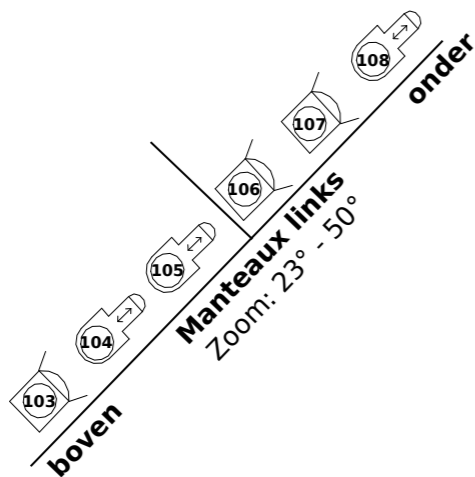

Aansluitingen links achter

CEE: 141 - 146
Harting: 187 - 194
5 kW: 203 / 204

Horizon: 205, 206, 207, 208

Aansluitingen rechts achter

CEE: 123 - 128
Harting: 163 - 170
5 kW: 197 / 198

Zijbrug

Zoom: 14° - 35°
Verplaatsbaar

Zijbrug

Zoom: 14° - 35°
Verplaatsbaar

Aansluitingen links voor

CEE: 135 - 140
Harting: 179 - 186
5 kW: 201 / 202

Portaalbrug onder

Zoom: 23° - 50°

Portaalbrug boven

Zoom: 23° - 50°

Aansluitingen rechts voor

CEE: 129 - 134
Harting: 171 - 178
5 kW: 199 / 200

1e Balkon links

Zoom: 14° - 35°

1e Balkon rechts

Zoom: 14° - 35°

Koof links

Zoom: 14° - 35°

Zaalbrug

Zoom: 12° - 28°