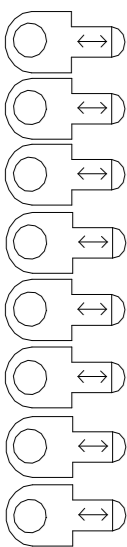

Aansluitingen links achter

CEE: 141 - 146
Harting: 187 - 194
5 kW: 203 / 204

Horizon: 205, 206, 207, 208

Aansluitingen rechts achter

CEE: 123 - 128
Harting: 163 - 170
5 kW: 197 / 198

Zijbrug

Zoom: 14° - 35°
Verplaatsbaar

Zijbrug

Zoom: 14° - 35°
Verplaatsbaar

Aansluitingen links voor

CEE: 135 - 140
Harting: 179 - 186
5 kW: 201 / 202

Portaalbrug onder

Zoom: 23° - 50°

Portaalbrug boven

Zoom: 23° - 50°

Aansluitingen rechts voor

CEE: 129 - 134
Harting: 171 - 178
5 kW: 199 / 200

1e Balkon links

Zoom: 14° - 35°

1e Balkon rechts

Zoom: 14° - 35°

Koof links

Zoom: 14° - 35°

Koof rechts

Zoom: 14° - 35°

2e Balkon links

Zoom: 14° - 35°

2e Balkon rechts

Zoom: 14° - 35°

Zaallicht: 231

Voordoek: 25/38 of Robe Cycbar 15 (mode 2), dmx: 241