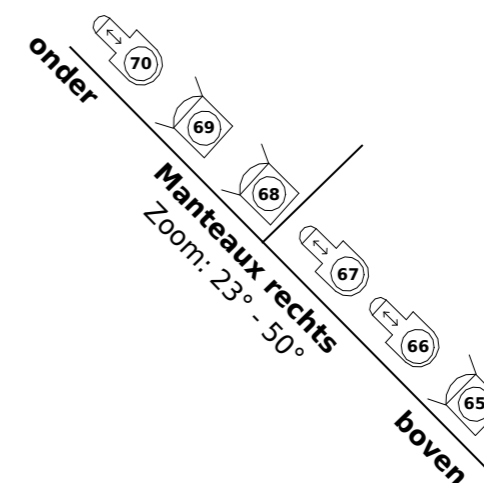

Aansluitingen links achter

CEE: 141 - 146
Harting: 187 - 194
5 kW: 203 / 204

Horizon: 205, 206, 207, 208

Aansluitingen rechts achter

CEE: 123 - 128
Harting: 163 - 170
5 kW: 197 / 198

Zijbrug

Zoom: 14° - 35°
Verplaatsbaar

Zijbrug

Zoom: 14° - 35°
Verplaatsbaar

Aansluitingen links voor

CEE: 135 - 140
Harting: 179 - 186
5 kW: 201 / 202

Portaalbrug onder

Zoom: 23° - 50°

Portaalbrug boven

Zoom: 23° - 50°

Aansluitingen rechts voor

CEE: 129 - 134
Harting: 171 - 178
5 kW: 199 / 200

1e Balkon links

Zoom: 14° - 35°

1e Balkon rechts

Zoom: 14° - 35°

Koof links

Zoom: 14° - 35°

Koof rechts

Zoom: 14° - 35°

2e Balkon links

Zoom: 14° - 35°

2e Balkon rechts

Zoom: 14° - 35°

Zaallicht: 231

Voordoek: 25/38 of Robe Cycbar 15 (mode 2), dmx: 241