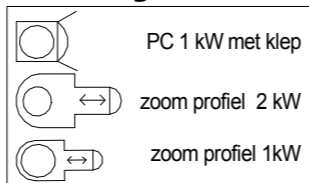

Aansluitingen rechts voor

CEE: 129 - 134
Harting: 171 - 178
5 kW: 199 / 200

1e Balkon links

Zoom: 14° - 35°

1e Balkon rechts

Zoom: 14° - 35°

Koof links

Zoom: 14° - 35°

Koof rechts

Zoom: 14° - 35°

2e Balkon links

Zoom: 14° - 35°

2e Balkon rechts

Zoom: 14° - 35°

Zaallicht: 231

Voordoek: 25/38 of Robe Cycbar 15 (mode 2), dmx: 241

Los aansturen: R:242, G:243, B:244, W:245, Shutter:250 (100%), Dimmer:251

Legenda

Kleuren in bruggen:

103, 106, 119, 132,
136, 147, 151, 152,
161, 176, 180, 195,
197, 200, 201, 202,
203, 204, 205, 206,
257 (frost)