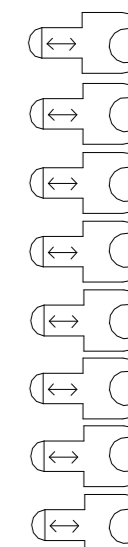

Aansluitingen links achter

CEE: 141 - 146
Harting: 187 - 194
5 kW: 203 / 204

Horizon: 205, 206, 207, 208

Aansluitingen rechts achter

CEE: 123 - 128
Harting: 163 - 170
5 kW: 197 / 198

Zijbrug

Zoom: 14° - 35°
Verplaatsbaar

Zijbrug

Zoom: 14° - 35°
Verplaatsbaar

Aansluitingen links voor

CEE: 135 - 140
Harting: 179 - 186
5 kW: 201 / 202

Portaalbrug onder

Zoom: 23° - 50°

Portaalbrug boven

Zoom: 23° - 50°

Aansluitingen rechts voor

CEE: 129 - 134
Harting: 171 - 178
5 kW: 199 / 200

1e Balkon links

Zoom: 14° - 35°

1e Balkon rechts

Zoom: 14° - 35°

Koof links

Zoom: 14° - 35°

Koof rechts

Zoom: 14° - 35°

2e Balkon links

Zoom: 14° - 35°

2e Balkon rechts

Zoom: 14° - 35°

Zaallicht: 231

Voordoek: 25/38 of Robe Cycbar 15 (mode 2), dmx: 241