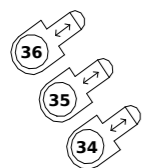

Zijbrug

Zoom: 14° - 35°
Verplaatsbaar

Aansluitingen links voor

CEE: 135 - 140
Harting: 179 - 186
5 kW: 201 / 202

Portaalbrug onder

Zoom: 23° - 50°

Portaalbrug boven

Zoom: 23° - 50°

Aansluitingen rechts voor

CEE: 129 - 134
Harting: 171 - 178
5 kW: 199 / 200

1e Balkon links

Zoom: 14° - 35°

1e Balkon rechts

Zoom: 14° - 35°

Koof links

Zoom: 14° - 35°

Koof rechts

Zoom: 14° - 35°

2e Balkon links

Zoom: 14° - 35°

2e Balkon rechts

Zoom: 14° - 35°

Zaallicht: 231

Voordoek: 25/38 of Robe Cycbar 15 (mode 2), dmx: 241

Los aansturen: R:242, G:243, B:244, W:245, Shutter:250 (100%), Dimmer:251

Legenda

Kleuren in bruggen:

103, 106, 119, 132,
136, 147, 151, 152,
161, 176, 180, 195,
197, 200, 201, 202,
203, 204, 205, 206,
257 (frost)