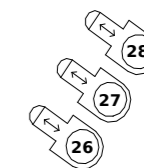

Aansluitingen rechts voor

CEE: 129 - 134
Harting: 171 - 178
5 kW: 199 / 200

1e Balkon links

Zoom: 14° - 35°

1e Balkon rechts

Zoom: 14° - 35°

Koof links

Zoom: 14° - 35°

Koof rechts

Zoom: 14° - 35°

2e Balkon links

Zoom: 14° - 35°

2e Balkon rechts

Zoom: 14° - 35°

Zaallicht: 231

Voordoek: 25/38 of Robe Cycbar 15 (mode 2), dmx: 241

Los aansturen: R:242, G:243, B:244, W:245, Shutter:250 (100%), Dimmer:251

Legenda

Kleuren in bruggen:

103, 106, 119, 132,
136, 147, 151, 152,
161, 176, 180, 195,
197, 200, 201, 202,
203, 204, 205, 206,
257 (frost)