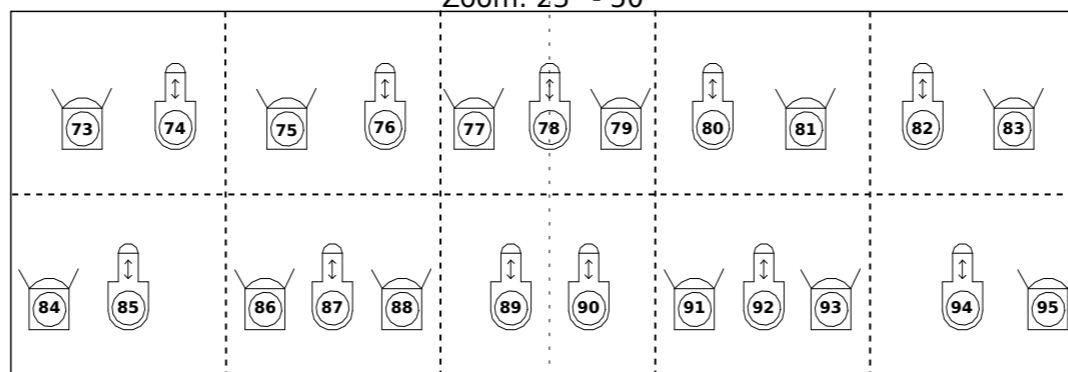

Aansluitingen links achter

CEE: 141 - 146
Harting: 187 - 194
5 kW: 203 / 204

Horizon: 205, 206, 207, 208

Aansluitingen rechts achter

CEE: 123 - 128
Harting: 163 - 170
5 kW: 197 / 198

Zijbrug

Zoom: 14° - 35°
Verplaatsbaar

Zijbrug

Zoom: 14° - 35°
Verplaatsbaar

Aansluitingen links voor

CEE: 135 - 140
Harting: 179 - 186
5 kW: 201 / 202

Portaalbrug onder

Zoom: 23° - 50°

Portaalbrug boven

Zoom: 23° - 50°

Aansluitingen rechts voor

CEE: 129 - 134
Harting: 171 - 178
5 kW: 199 / 200

1e Balkon links

Zoom: 14° - 35°

1e Balkon rechts

Zoom: 14° - 35°

Koof links

Zoom: 14° - 35°

Koof rechts

Zoom: 14° - 35°

2e Balkon links

Zoom: 14° - 35°

2e Balkon rechts

Zoom: 14° - 35°

Zaallicht: 231

Voordoek: 25/38 of Robe Cycbar 15 (mode 2), dmx: 241