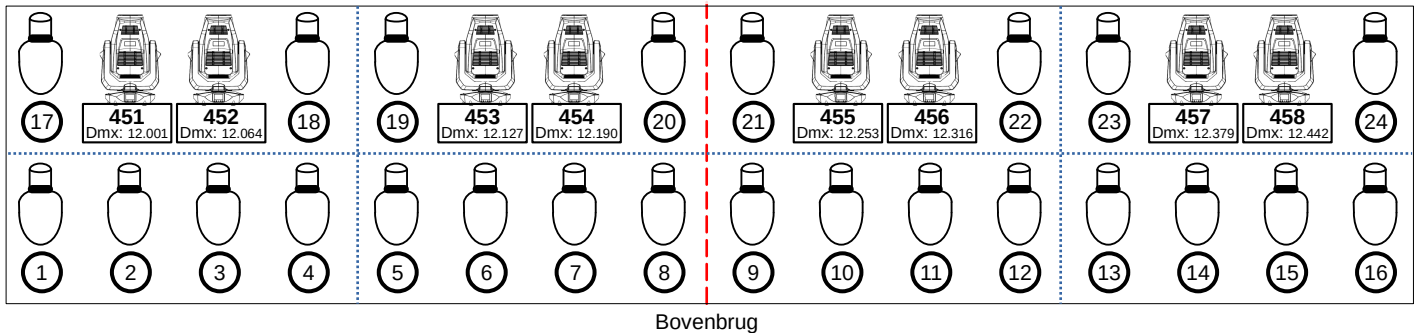

Phil. Haarlem – Zaallicht Grote zaal

Dimmers (sACN 21)
Bewegend licht (sACN 12)

Legenda:

Selecon profiel
1200W 80V
12° - 28°

Dimmer (vloer)

JB-Lighting P12
Profiel (m2) *
5.7° - 60°

Dimmer (balkon)

Dimmer (onder
balkon)

* P12 profielspots in overleg als conventionele dimmer te gebruiken

Aanwezige kleuren in brug:

103	104	105	106	109	111
113	119	124	127	136	139
142	147	151	152	157	164
165	170	176	180	181	195
201	202	205	Rosco 114 (frost)		

Overige kanalen:

Omschrijving	DMX
Dimmers	1-200
Hazer (fan)	511
Hazer (output)	512
Vrije kanalen	301-450

Versie: Juni 2021 1.5