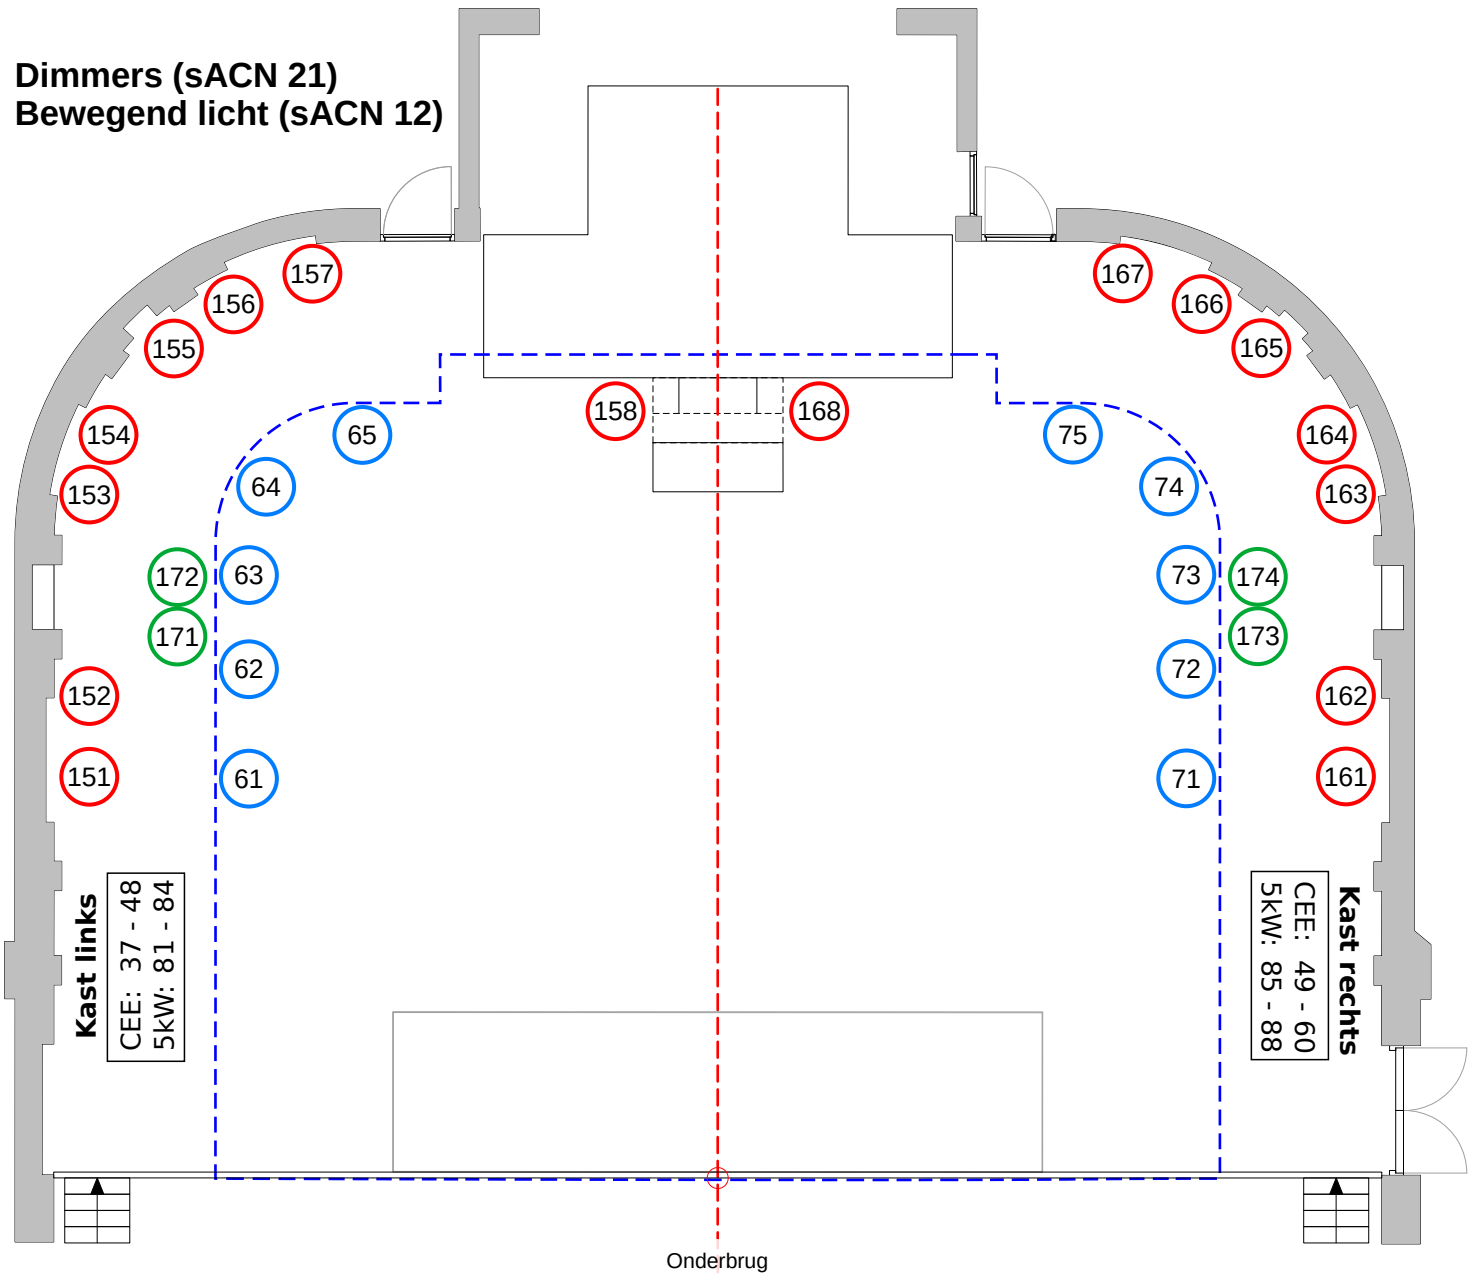

Deze zijn door elkaar te gebruiken in HTP configuratie

LED & Zaallicht

1) Voorgeprogrammeerde stand (sACN 21)

Omschrijving	DMX
Inloop Orkest	201
Inloop Piano	202
Inloop Orgel	203
Inloop Pop	204
Concert Groot	205
Concert Klein	206
Concert Orgel	207
Concert NedPho	208

2) Basis (sACN 21)

Omschrijving	DMX		
Zaallicht (zonder LED)	209		
LED Zaal	213	214	215
LED Podium	216	217	218
LED Koof	219	220	221

3) Uitgebreid (sACN 21)

Omschrijving	DMX				
DIM Kroonluchters	231				
DIM Pilaren – Zaal	232				
DIM Pilaren – Podium	233				
DIM Boven balkon	234				
DIM Onder balkon – Podium (omlooplicht)	235				
DIM Onder balkon – Zaal	236				
DIM Vensters	237				
DIM Overig (Sluizen)	238				
LED Zaal Boven	251	252	253		
LED Zaal Beneden	254	255	256		
LED Podium Boven	257	258	259		
LED Podium Beneden	260	261	262		
LED Koof Zaal	263	264	265		
LED Koof Podium	266	267	268		
LED Orgel (ETC Colorsource 5ch)	269	270	271	272	273
LED Orgel Uplight	274	275	276		
LED Orkest Front (ETC Colorsource 5ch)	277	278	279	280	281
LED Orkest Top (ETC Colorsource 5ch)	282	283	284	285	286
LED Organist (ETC Colorsource 5ch)	287	288	289	290	291

Phil. Haarlem – Zaallicht Grote zaal

Dimmers (sACN 21)
Bewegend licht (sACN 12)

Legenda:

Selecon profiel
1200W 80V
12° - 28°

Dimmer (vloer)

JB-Lighting P12
Profiel (m2) *
5.7° - 60°

Dimmer (balkon)

Dimmer (onder
balkon)