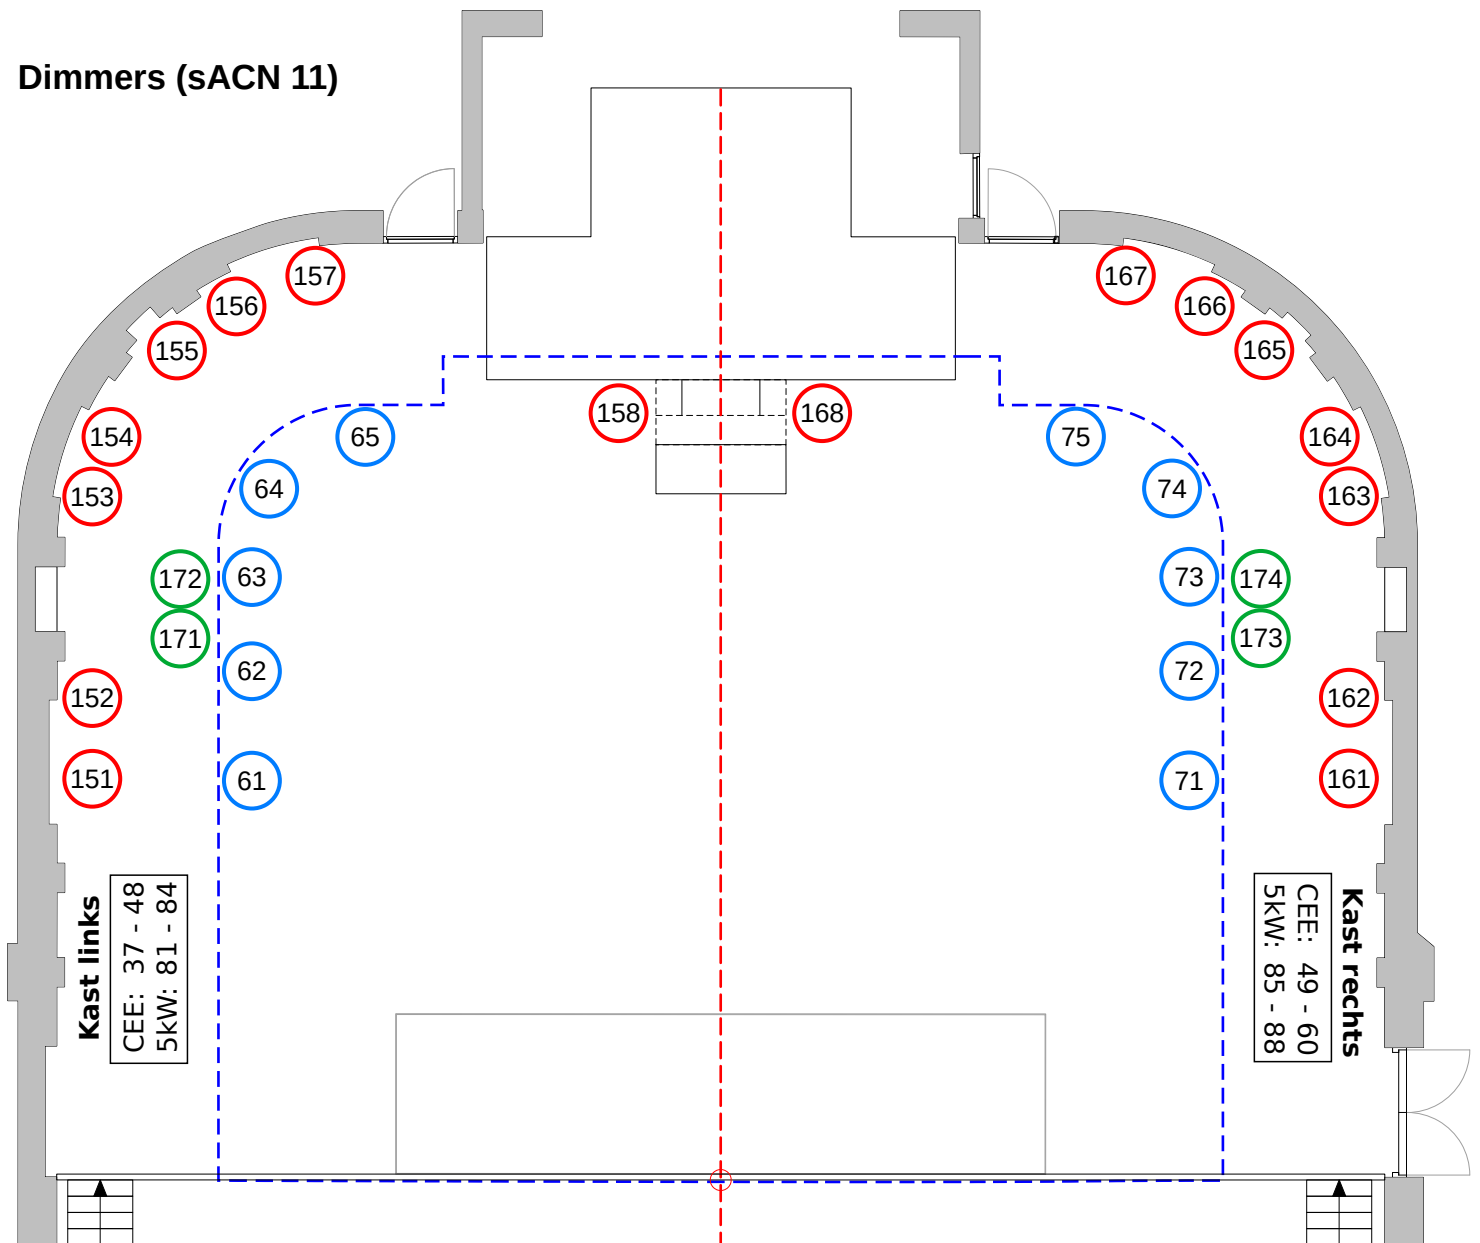

### Legenda:

- Selecon profiel  
 1200W 80V  
 12° - 28°
- # Dimmer (vloer)
- # Dimmer (balkon)
- # Dimmer (onder balkon)

- 1) Voorgeprogrammeerde stand
- 2) Basis (zaallicht en LED RGB)
- 3) Uitgebreid (Zaallicht per groep, LED RGB per groep)
- 4) Alles los aangestuurd (sACN 13, zie andere tekening)

Deze zijn door elkaar te gebruiken in HTP configuratie