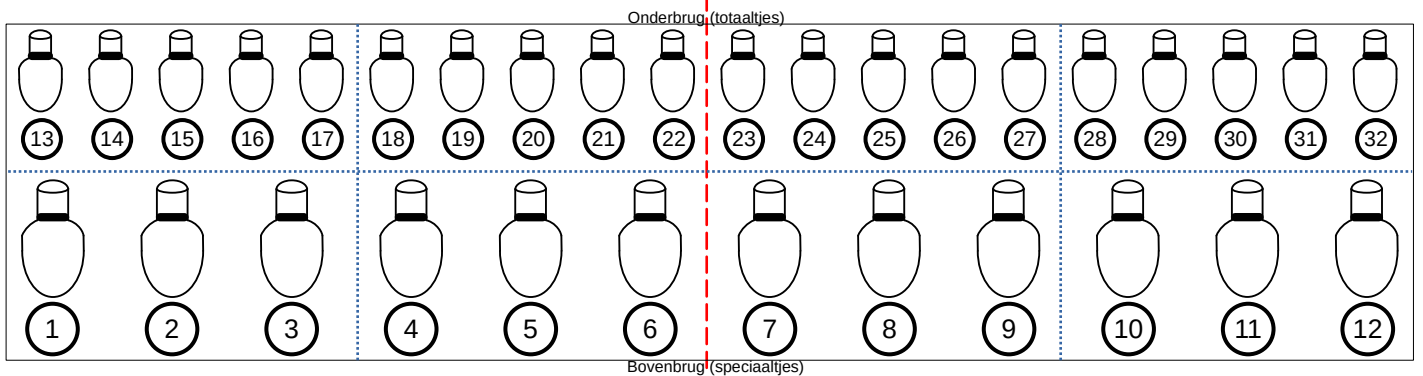

### Legenda:

- Selecon profiel  
 1200W 80V  
 12° - 28°
- # Dimmer (vloer)
- # Dimmer (balkon)
- # Dimmer (onder balkon)