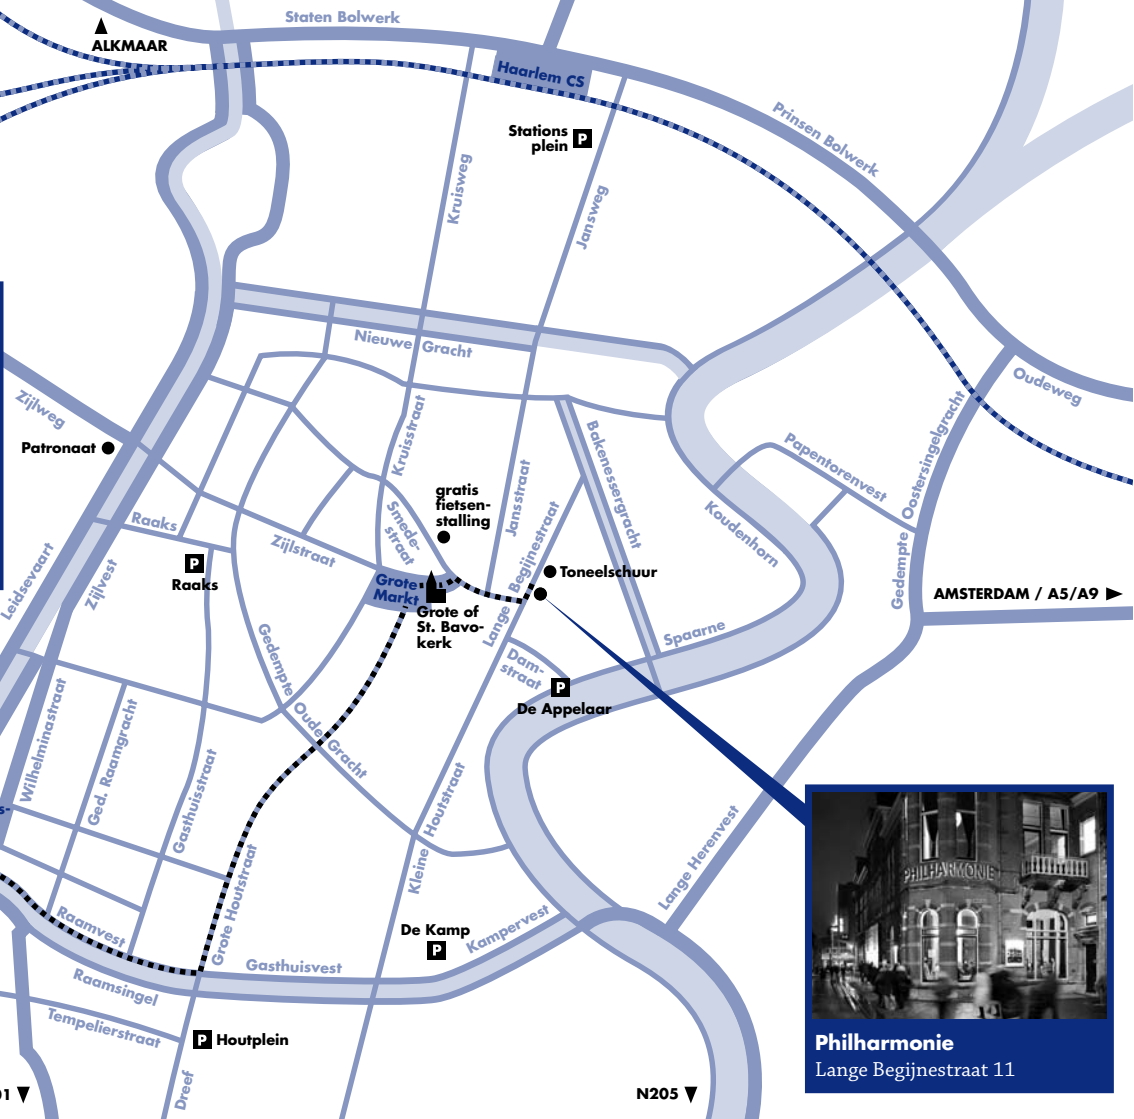

- wegen
- water
- spoor
- looproute  
Philharmonie -  
Stadsschouwburg

◀ N208

**Stadsschouwburg**  
Wilsonsplein 23

**Philharmonie**  
Lange Begijnestraat 11

HEEMSTEDE / N201 ▼

N205 ▼

AMSTERDAM / A5/A9 ▶