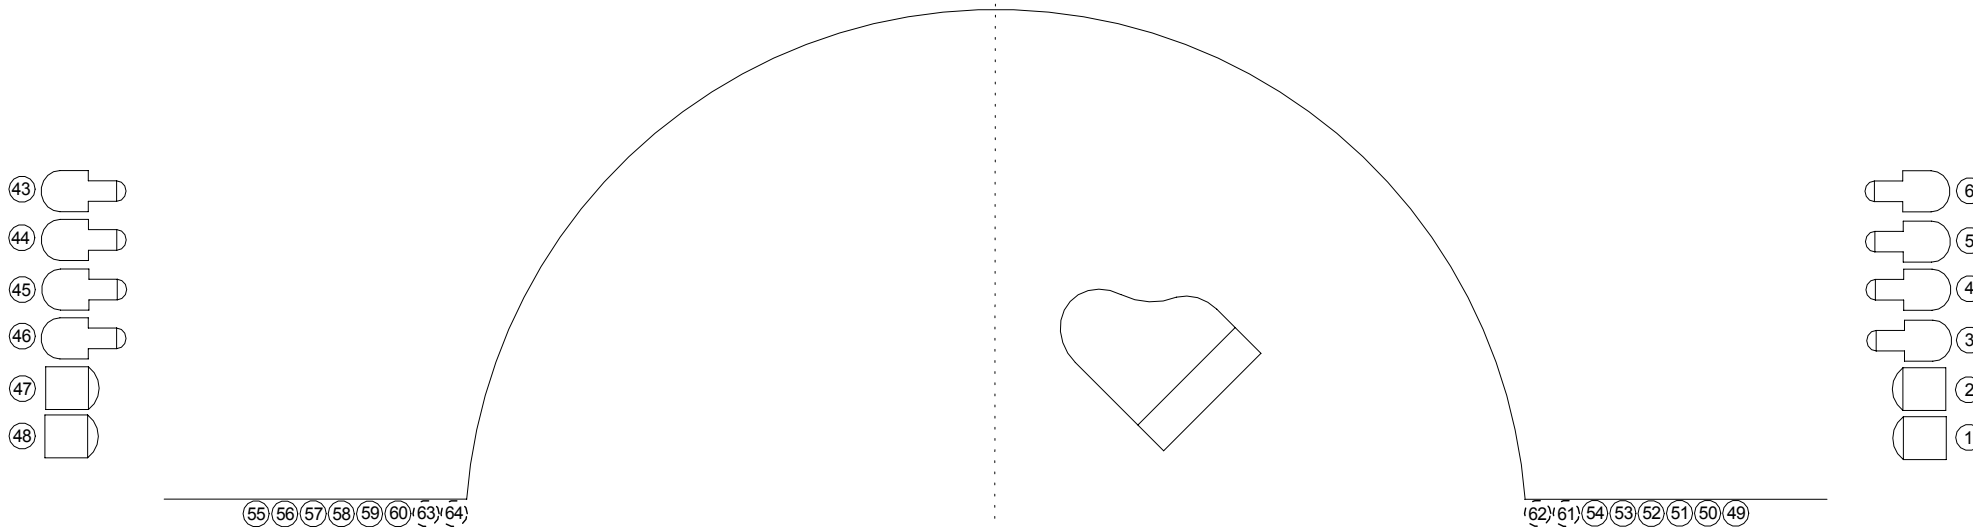

zicht vanaf het podium

zaallicht : 75, 78, 79, 82, 83(= trapreden!), 85, 86, 87, 89, 90, 91, 93, 94

pc

profiel 23-50°

dimmer nummer

dimmer 5 kW

kleuren in de brug : 103, 104, 105, 106, 109, 111, 113, 119, 124, 127, 136, 139, 142, 147, 151, 152, 157, 164, 165, 170, 176, 180, 181, 195, 201, 202, 205, 114 frost

achtermuur