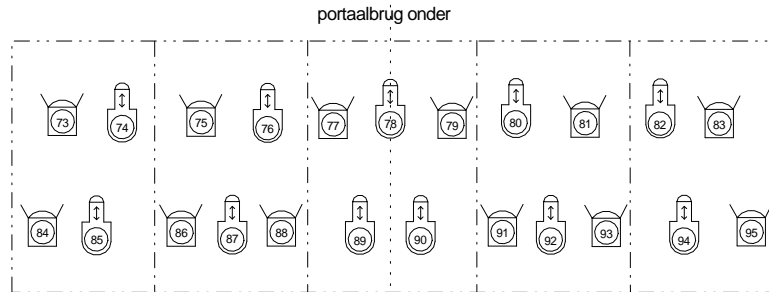

zoom 14 - 35

horizon: 205, 206, 207, 208

zoom 14 - 35

CEE: 141 - 146
 Harting: 187 - 194
 5 kW: 203 & 204

aansluitingen toneel links

aansluitingen manteau links

CEE: 135 - 140
 Harting: 179 - 186
 5 kW: 201 & 202

zoom 23 - 50

CEE: 123 - 128
 Harting: 163 - 170
 5 kW: 197 & 198

aansluitingen toneel rechts

aansluitingen manteau rechts

CEE: 129 - 134
 Harting: 171 - 178
 5 kW: 199 & 200

kleuren in de brug : 103, 106, 116, 119, 132, 136, 147, 151, 152, 158, 161, 170, 176, 180, 195, 200, 201, 202, 203, 205, 206, 119 frost

zaallicht: 220 (de balkons) & 221 (de kroonluchter)

voorstelling:

koof links zoom 14 - 35

koof rechts zoom 14 - 35

bovenste balkon

bovenste balkon