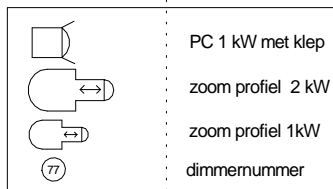

zoom 23 - 50

CEE: 123 - 128
 Harting: 163 - 170
 5 kW: 197 & 198

aansluitingen toneel rechts

aansluitingen manteau rechts

CEE: 129 - 134
 Harting: 171 - 178
 5 kW: 199 & 200

kleuren in de brug : 103, 106, 116, 119, 132, 136, 147, 151, 152, 158, 161, 170, 176, 180, 195, 200, 201, 202, 203, 205, 206, 119 frost

zaallicht: 220 (de balkons) & 221 (de kroonluchter)

voorstelling:

koof links zoom 14 - 35

koof rechts zoom 14 - 35

bovenste balkon

bovenste balkon