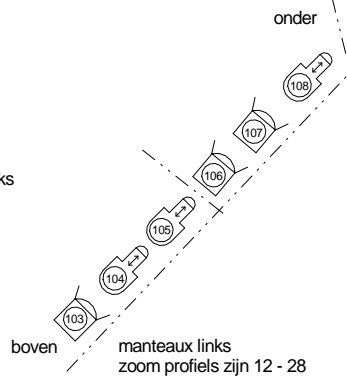

zoom 14 - 35

horizon: 205, 206, 207, 208

zoom 14 - 35

CEE: 141 - 146
 Harting: 187 - 194
 5 kW: 203 & 204

aansluitingen toneel links

aansluitingen manteau links

CEE: 135 - 140
 Harting: 179 - 186
 5 kW: 201 & 202

zoom 23 - 50

CEE: 123 - 128
 Harting: 163 - 170
 5 kW: 197 & 198

aansluitingen toneel rechts

aansluitingen manteau rechts

CEE: 129 - 134
 Harting: 171 - 178
 5 kW: 199 & 200

kleuren in de brug : 103, 106, 116, 119, 132, 136, 147, 151, 152, 158, 161, 170, 176, 180, 195, 200, 201, 202, 203, 205, 206, 119 frost