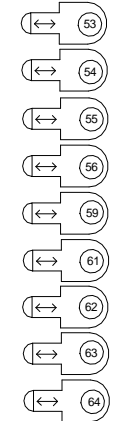

zoom 14 - 35

horizon: 205, 206, 207, 208

zoom 14 - 35

CEE: 141 - 146
 Harting: 187 - 194
 5 kW: 203 & 204

aansluitingen toneel links

aansluitingen manteau links

CEE: 135 - 140
 Harting: 179 - 186
 5 kW: 201 & 202

zoom 23 - 50

CEE: 123 - 128
 Harting: 163 - 170
 5 kW: 197 & 198

aansluitingen toneel rechts

aansluitingen manteau rechts

CEE: 129 - 134
 Harting: 171 - 178
 5 kW: 199 & 200

kleuren in de brug : 103, 106, 116, 119, 132, 136, 147, 151, 152, 158, 161, 170, 176, 180, 195, 200, 201, 202, 203, 205, 206, 119 frost

zaallicht: 220 (de balkons) & 221 (de kroonluchter)

voorstelling:

koof links zoom 14 - 35

koof rechts zoom 14 - 35

bovenste balkon

bovenste balkon