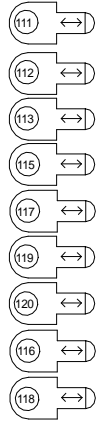

zoom 14 - 35

horizon: 205, 206, 207, 208

zoom 14 - 35

CEE: 141 - 146
 Harting: 187 - 194
 5 kW: 203 & 204

aansluitingen toneel links

aansluitingen manteau links

CEE: 135 - 140
 Harting: 179 - 186
 5 kW: 201 & 202

zoom 23 - 50

CEE: 123 - 128
 Harting: 163 - 170
 5 kW: 197 & 198

aansluitingen toneel rechts

aansluitingen manteau rechts

CEE: 129 - 134
 Harting: 171 - 178
 5 kW: 199 & 200

kleuren in de brug : 103, 106, 116, 119, 132, 136, 147, 151, 152, 158, 161, 170, 176, 180, 195, 200, 201, 202, 203, 205, 206, 119 frost

zaallicht: 220 (de balkons) & 221 (de kroonluchter)

voorstelling:

koof links zoom 14 - 35

koof rechts zoom 14 - 35

bovenste balkon

bovenste balkon