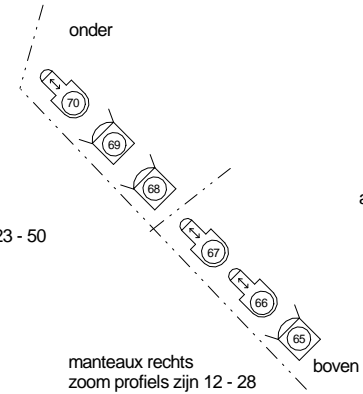

zoom 14 - 35

horizon: 205, 206, 207, 208

zoom 14 - 35

CEE: 141 - 146
 Harting: 187 - 194
 5 kW: 203 & 204

aansluitingen toneel links

aansluitingen manteau links

CEE: 135 - 140
 Harting: 179 - 186
 5 kW: 201 & 202

zoom 23 - 50

CEE: 123 - 128
 Harting: 163 - 170
 5 kW: 197 & 198

aansluitingen toneel rechts

aansluitingen manteau rechts

CEE: 129 - 134
 Harting: 171 - 178
 5 kW: 199 & 200

kleuren in de brug : 103, 106, 116, 119, 132, 136, 147, 151, 152, 158, 161, 170, 176, 180, 195, 200, 201, 202, 203, 205, 206, 119 frost